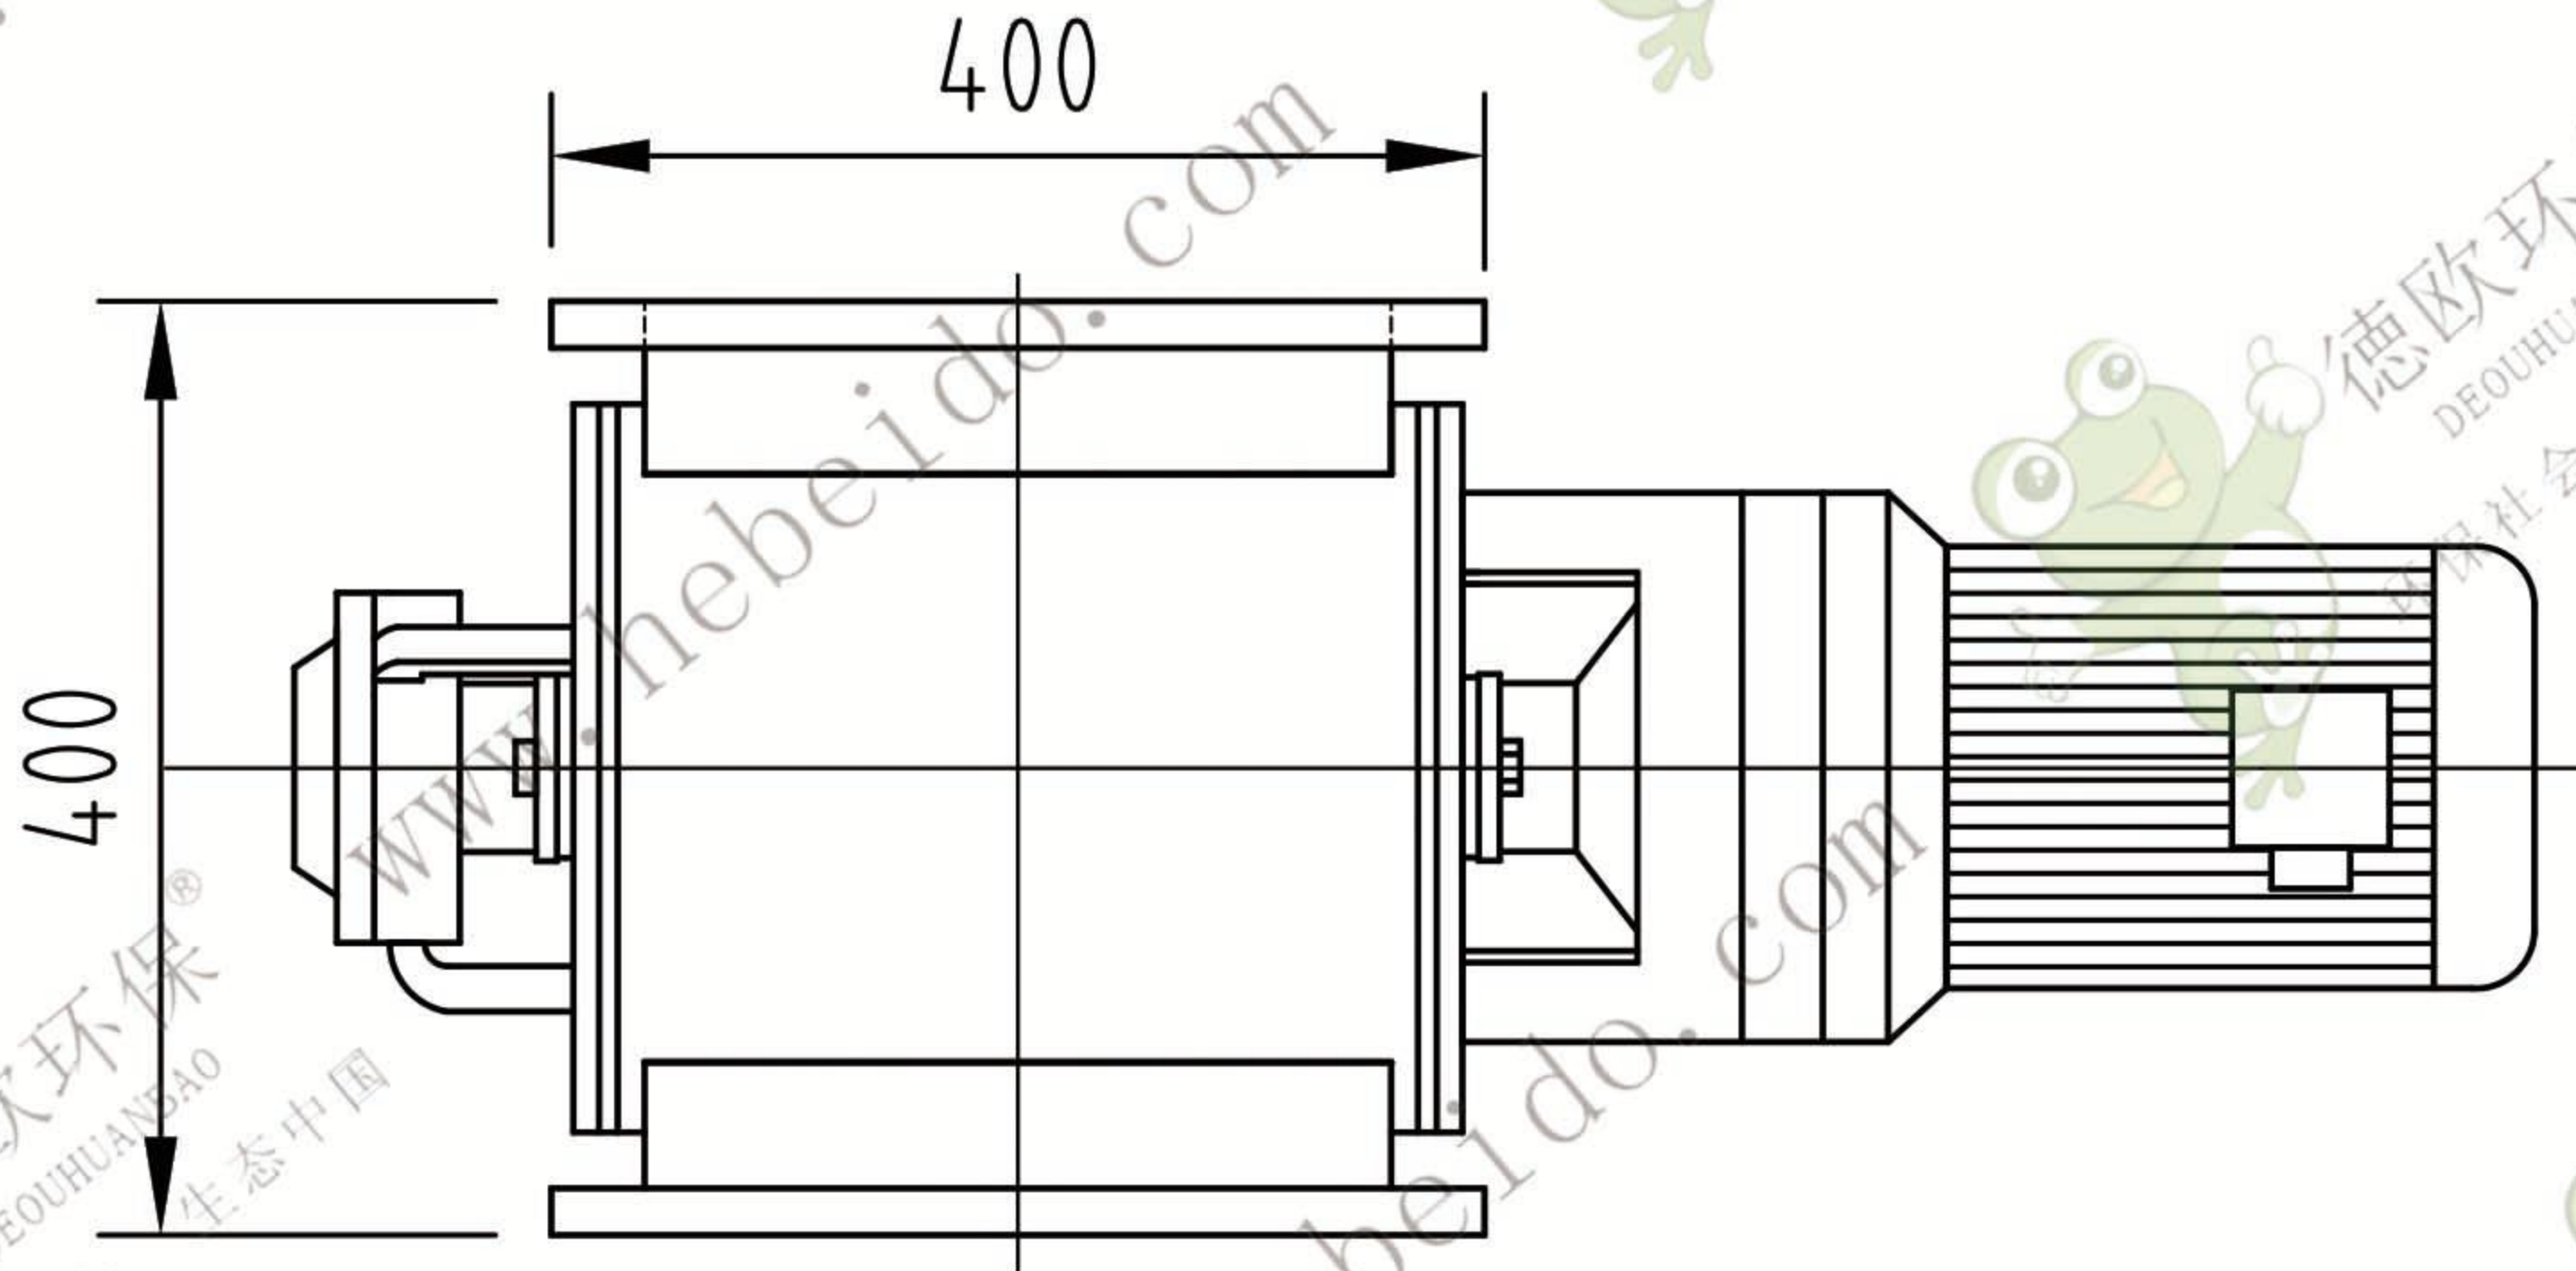

YJDA-X16

标记	处数	更改文件号	签字	日期					
设计		李连通	标准化		图样标记	重量	比例		
审核		秦海波					1:1		
工艺		刘飞	日期	2024/6/20	共 页	第 页			

300X300

星型卸料器

YJDA-X16