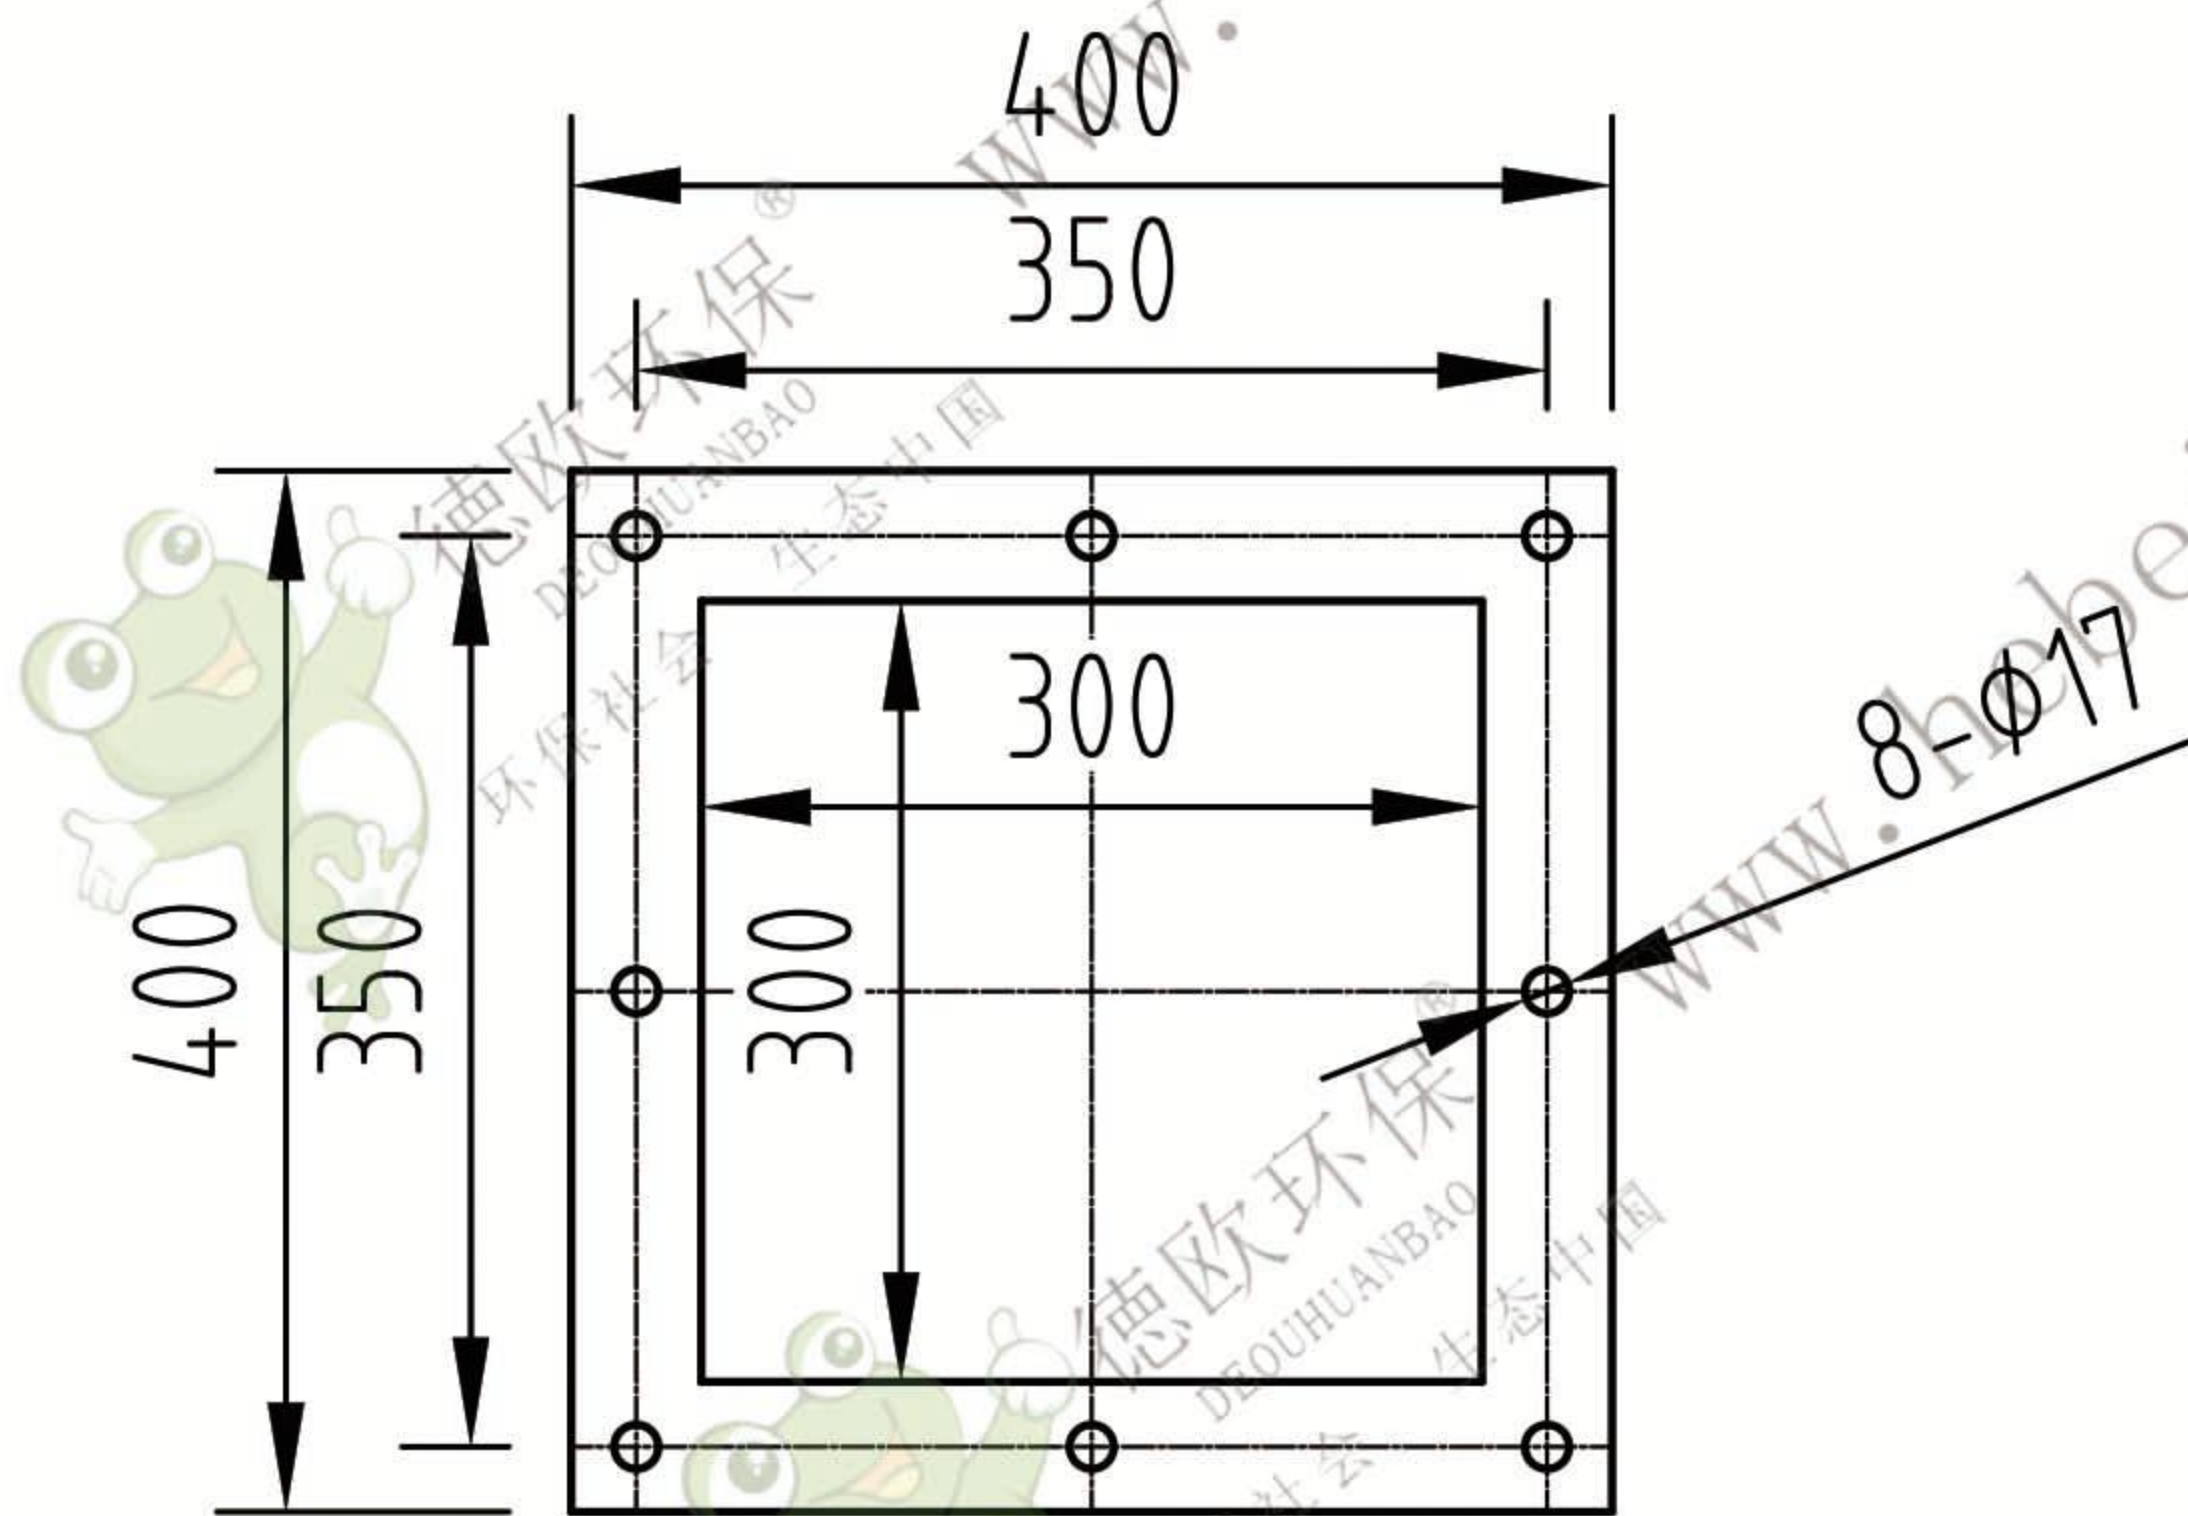

YJDA-X16

标记	处数	更改文件号	签字	日期					
设计		李连通	标准化		图样标记	重量	比例		
审核		秦海波					1:1		
工艺		刘飞	日期	2024/6/20	共 页	第 页			

300X300

星型卸料器

YJDA-X16