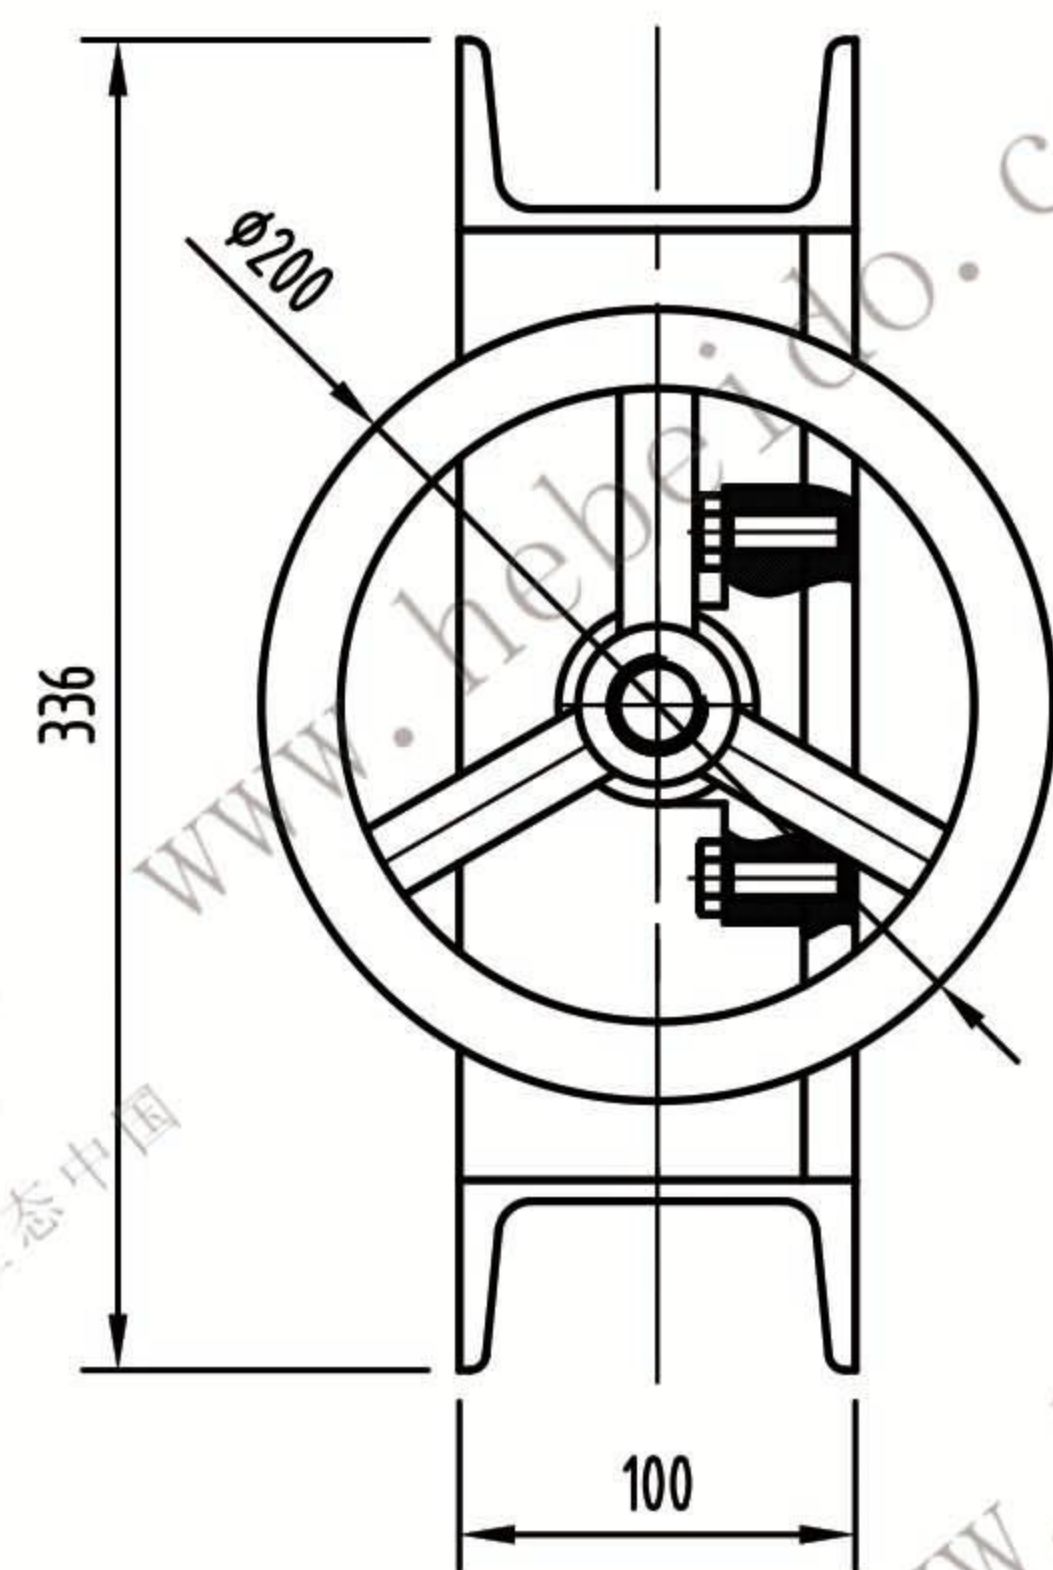

072x072

标记	数量	更改文件号	签字	日期				
设计		李连通	标准化		图样标记	重量	比例	
审核		秦海波					1:5	
工艺		刘飞	日期	2024/6/20	共 页	第 页		

装配图

德欧环保
DEOUHUANBAO
环保社会 生态中国

手动插板阀

240x240