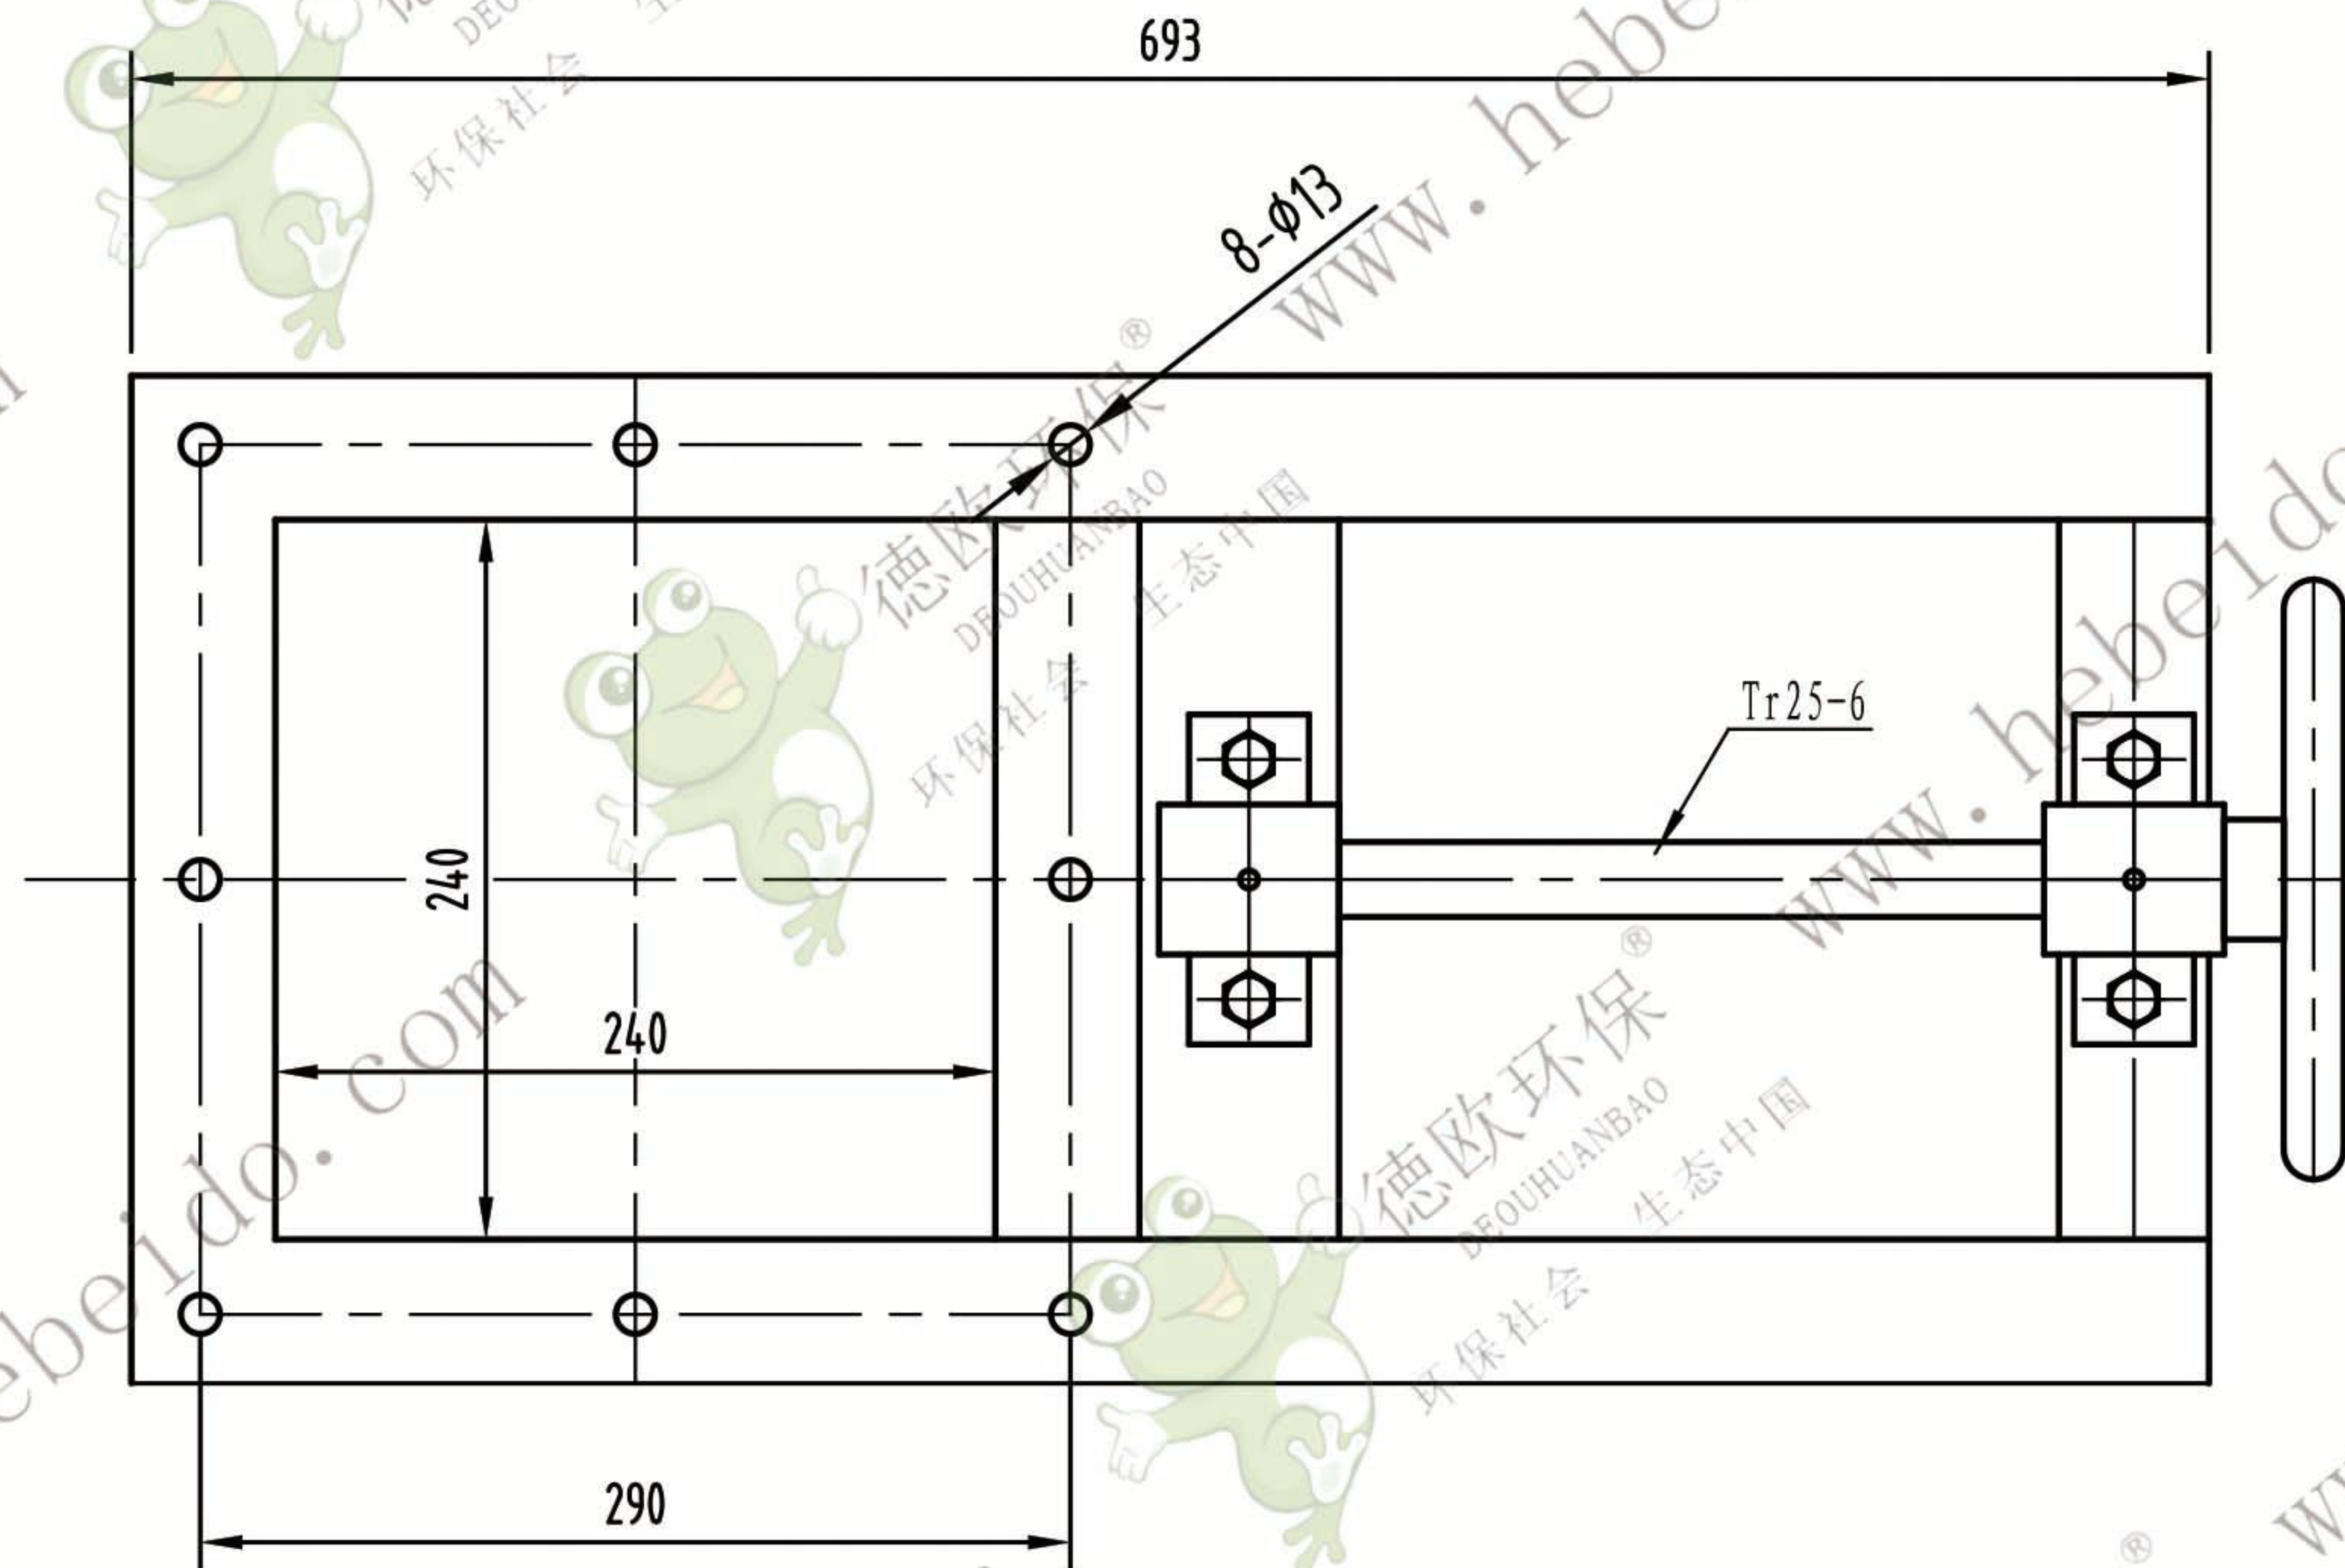

072x072

标记	数量	更改文件号	签字	日期				
设计		李连通	标准化		图样标记	重量	比例	
审核		秦海波					1:5	
工艺		刘飞	日期	2024/6/20	共 页	第 页		

装配图

德欧环保
DEOUHUANBAO
环保社会 生态中国

手动插板阀

240x240