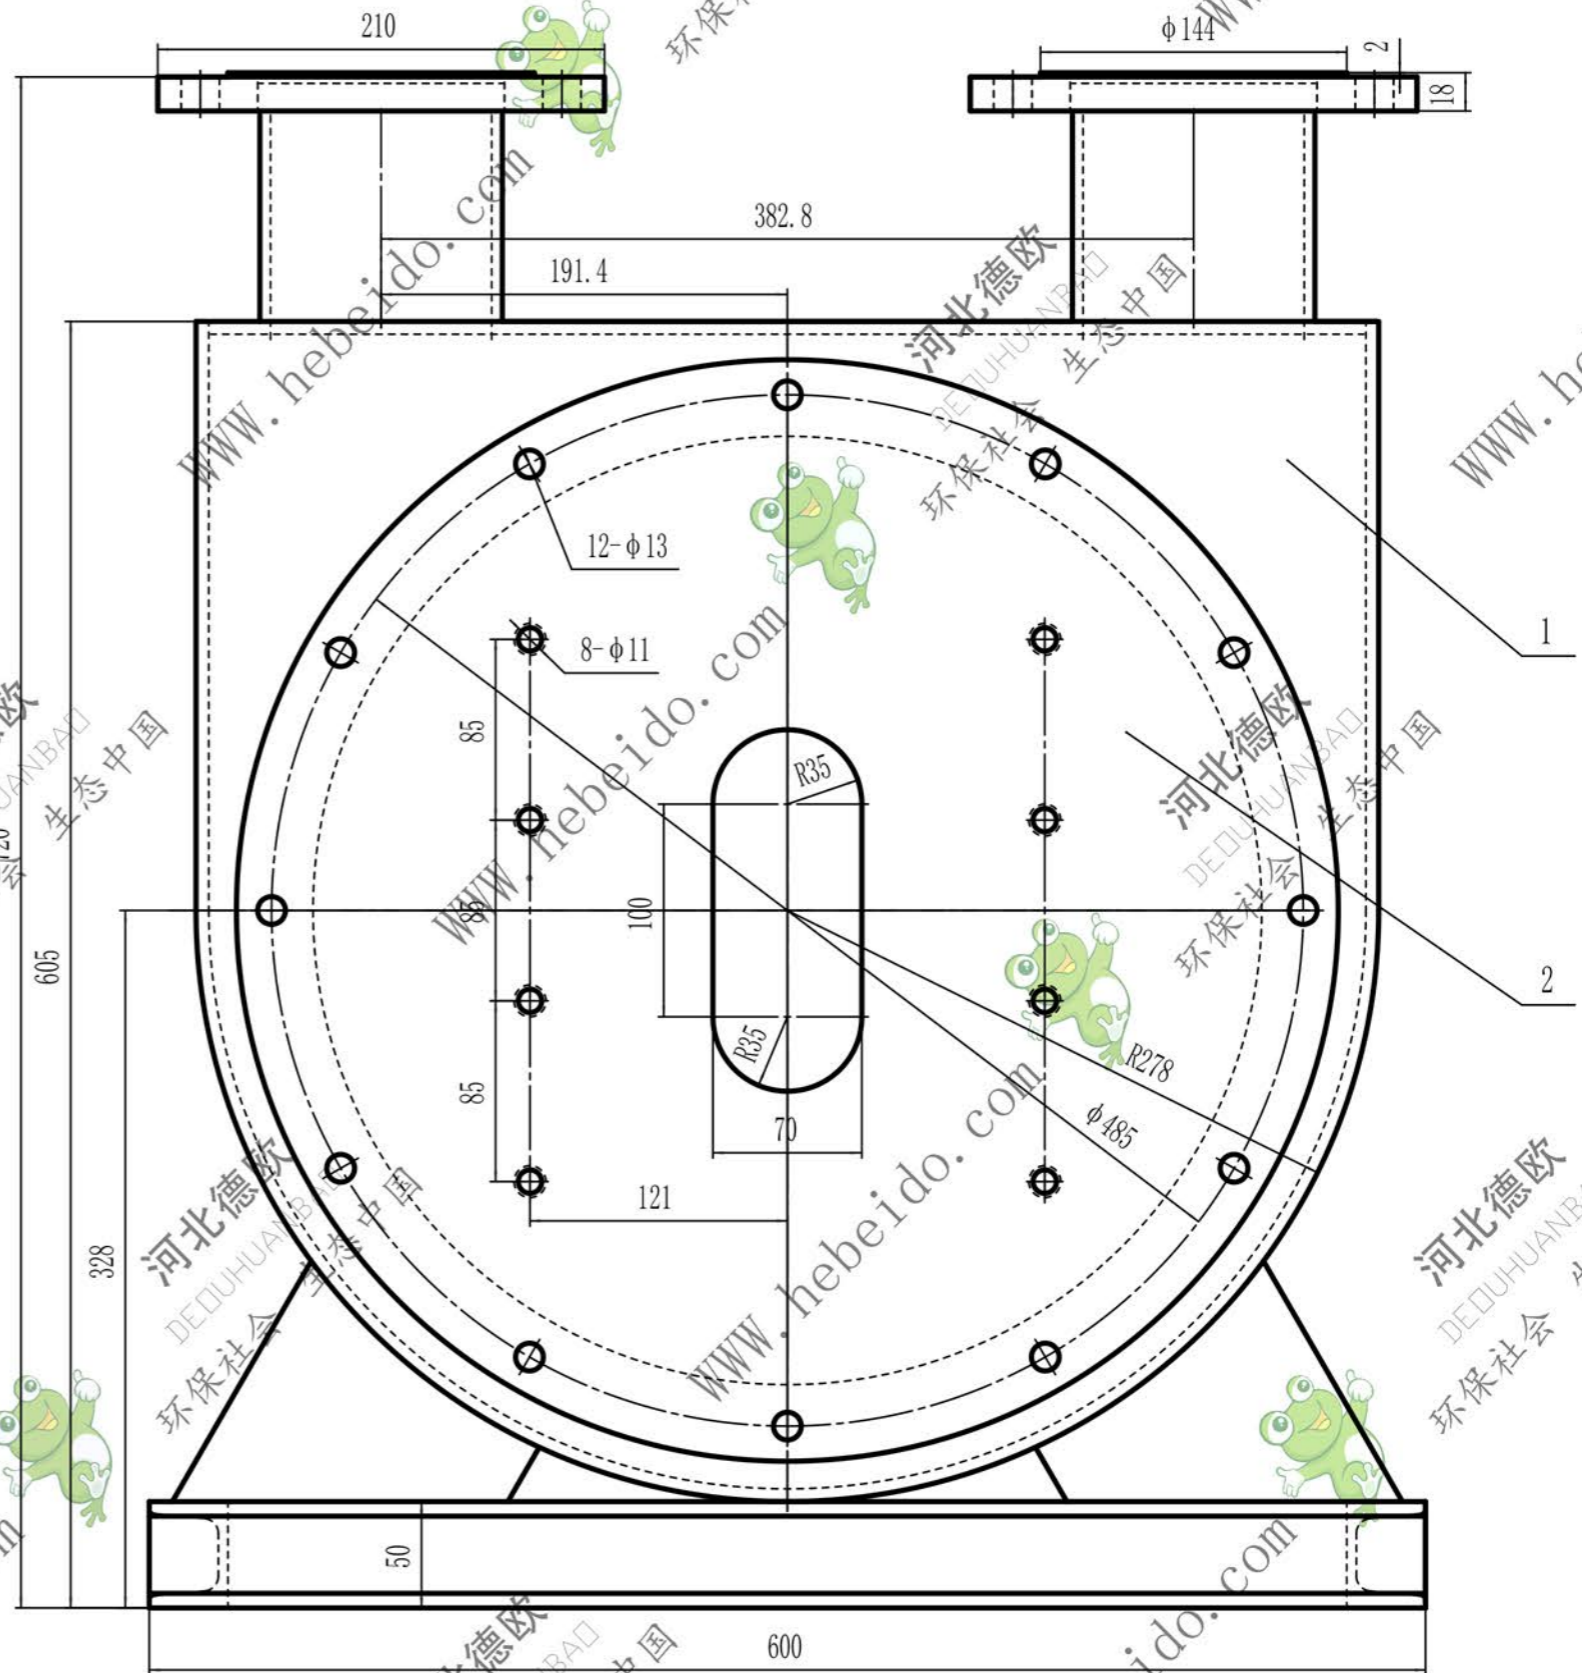

LI-001ND

备(通)用 件 备注
旧图号
底图号
签字
日期
档案员 日期

1	DN100-17.1	箱体	1	组件				
序号	代号	名称	数量	材料	单件重量	总计重量	备注	
		尾轮箱						
		组件						
标记 数量 更改文件号 签字 日期 设计 李连瑞 审核 康海波 制图 刘飞					德欧环保 环保社会 生态中国 图样标记 重量 比例 共 张 第 张 1:2.5 DN100-17			

2	DN100-17.2	箱盖	1	Q235				
---	------------	----	---	------	--	--	--	--