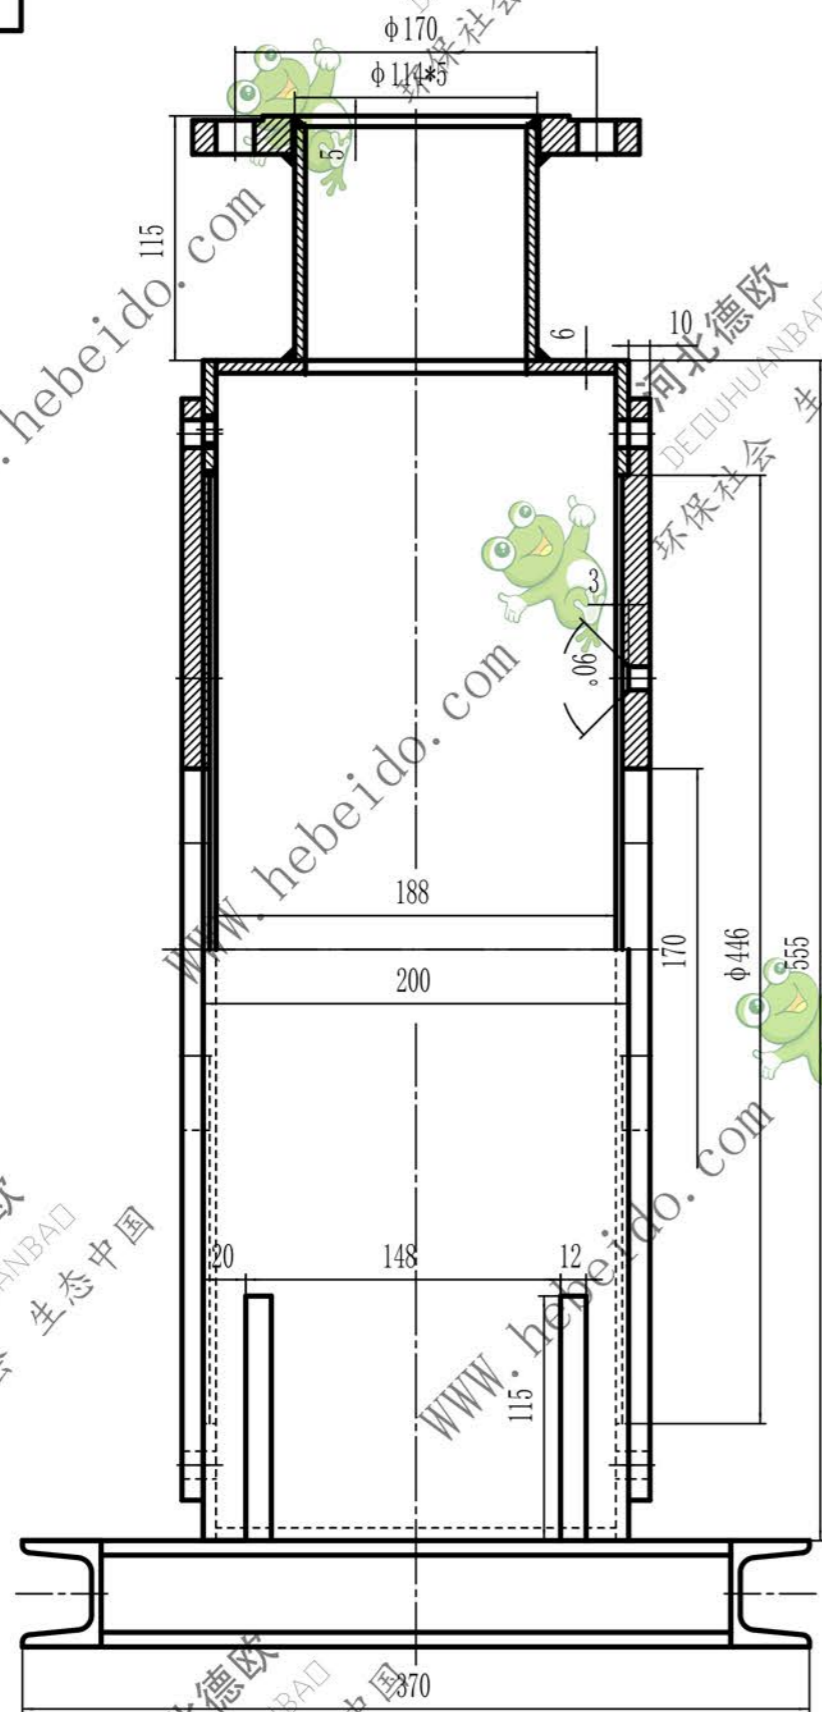

LI-001ND

备(通)用 件 备注
旧图号
底图号
签字
日期
档案员 日期

1	DN100-17.1	箱体	1	组件				
序号	代号	名称	数量	材料	单件重量	总计重量	备注	
		尾轮箱						
		组件						
标记 数量 更改文件号 签字 日期 设计 李连瑞 审核 康海波 制图 刘飞					德欧环保 环保社会 生态中国 图样标记 重量 比例 共 张 第 张 1:2.5 DN100-17			

2	DN100-17.2	箱盖	1	Q235				
---	------------	----	---	------	--	--	--	--