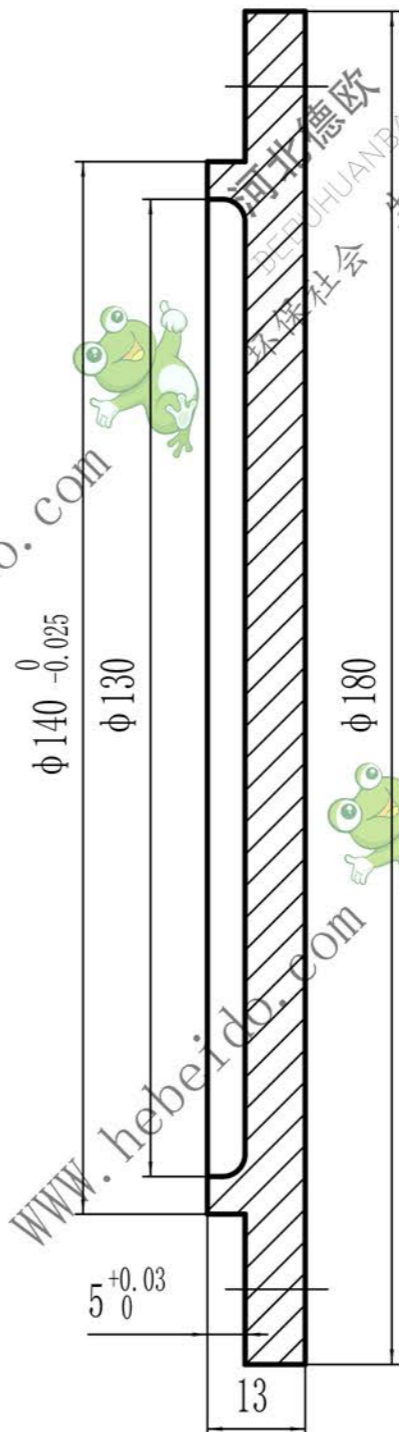

80-09IND

6.3

借(通)用 件登记
旧底图总号
底图总号
签字
日期
档案员
日期

标记	处数	更改文件号	签字	日期
设计	李连通			
审核	秦海波			
制图	刘飞			
			日期	

闷盖

Q235

德欧环保 DEDUHUANBAO 环保社会 生态中国		
图样标记	重量	比例
		1:1
共 张	第 张	
DN160-08		