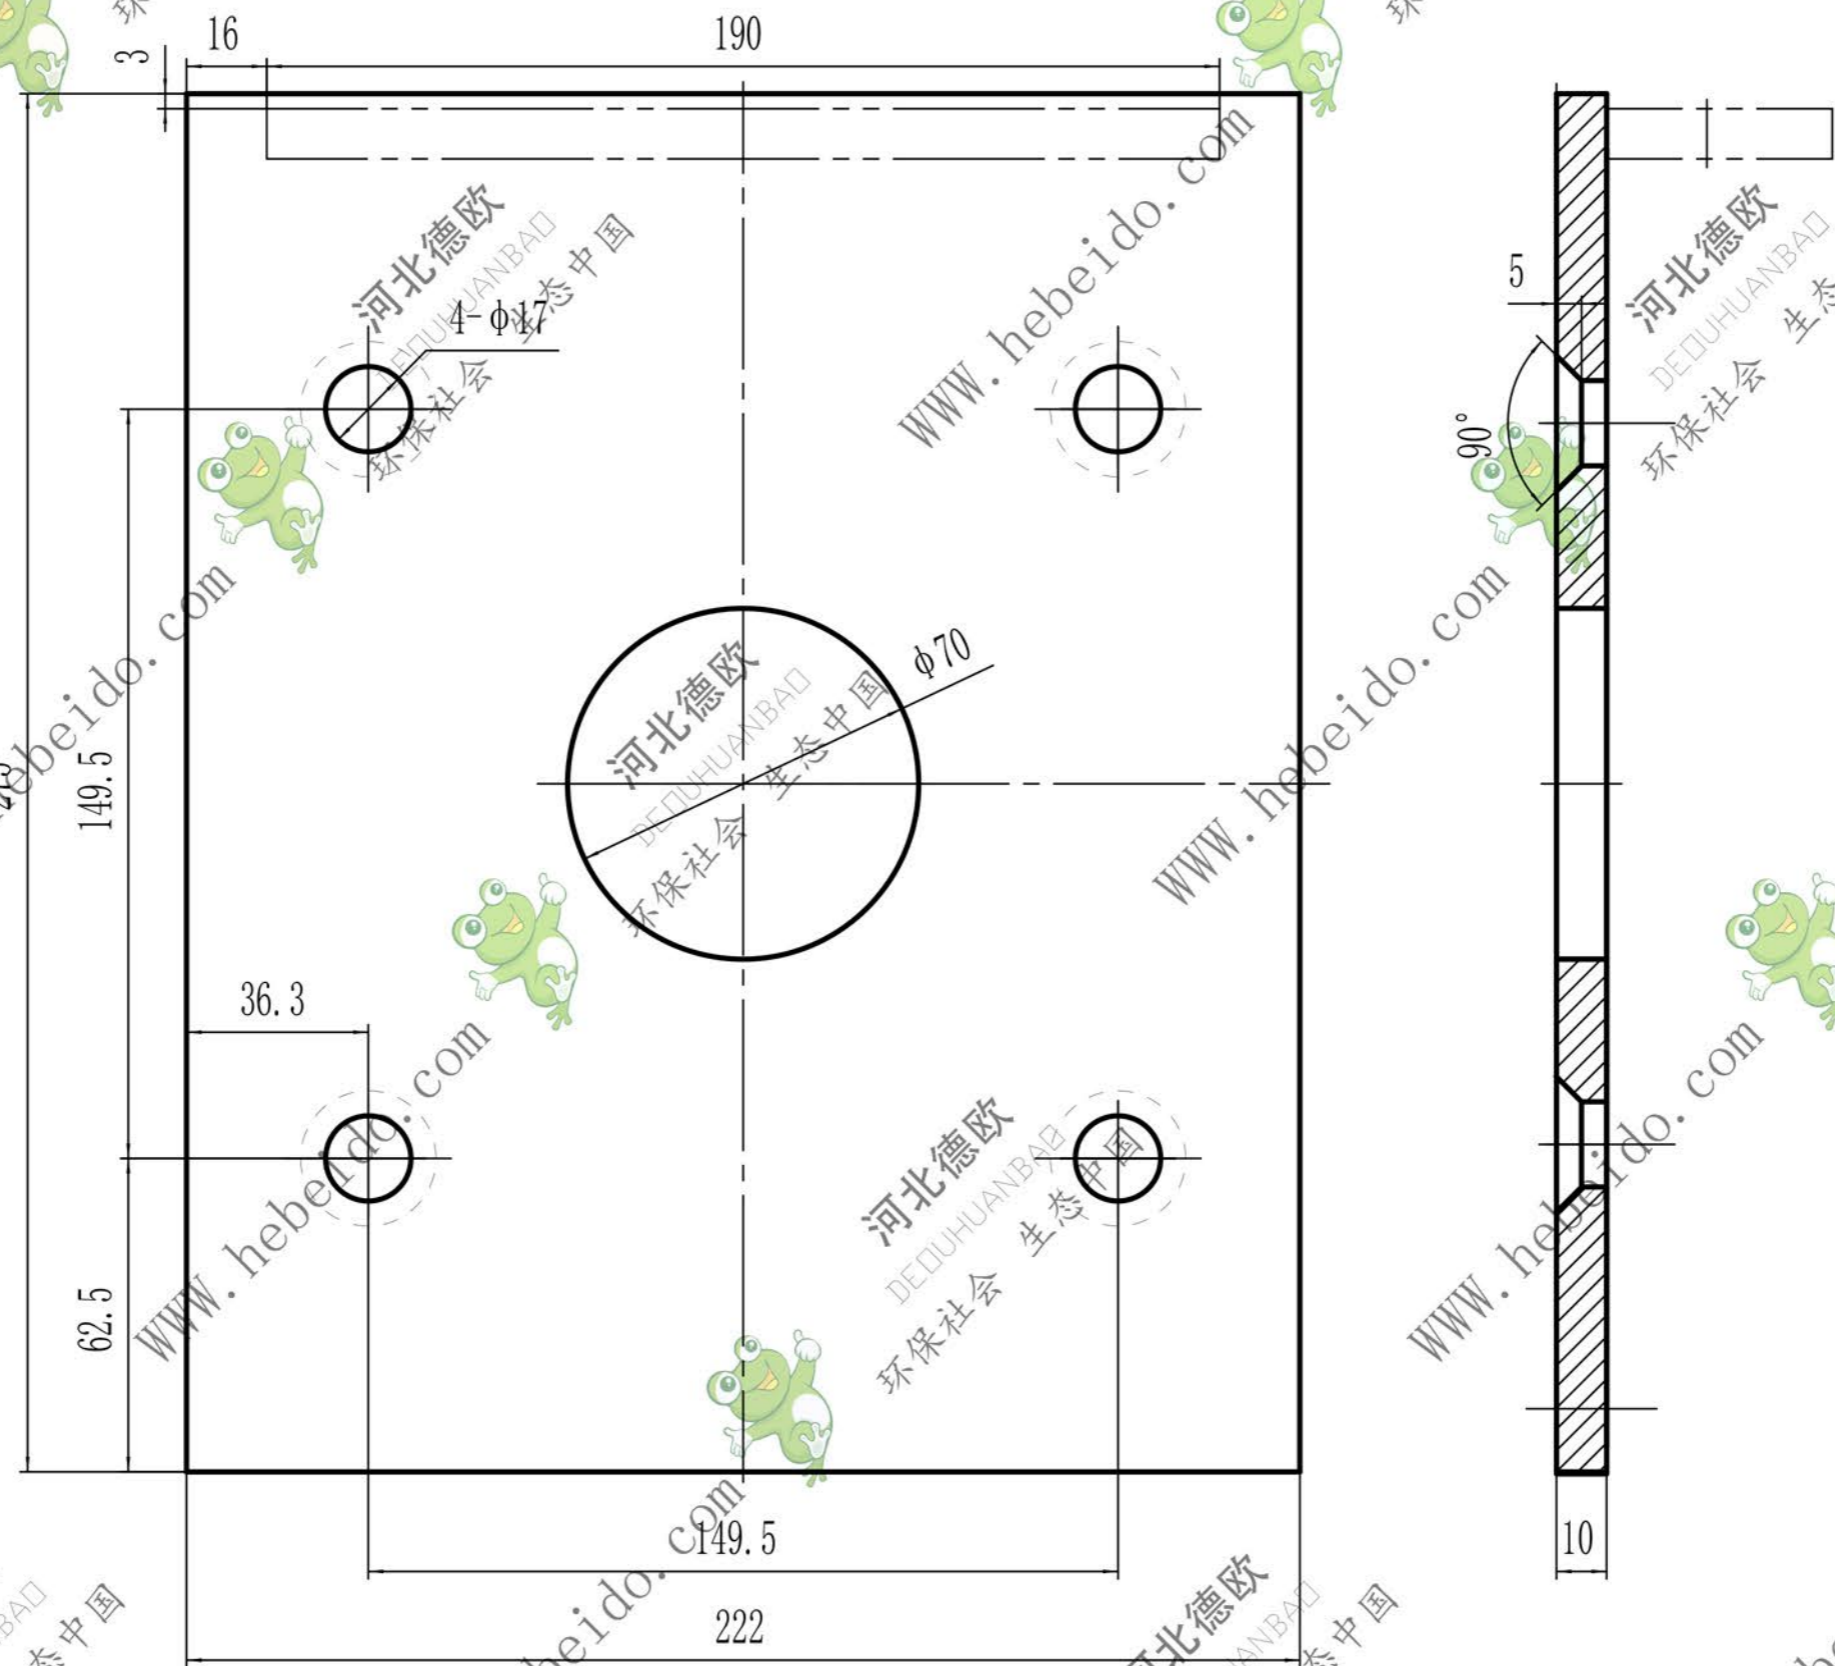

DN160-22.6

备(通)用 件登记
旧底图总号
底图总号
签字
日期
档案员 日期

标记	处数	更改文件号	签字	日期
设计	李连通			
审核	秦海波			
制图	刘飞			
		日期		

底板

Q235

德欧环保
DEDUHUANBAD
环保社会 生态中国

图样标记	重量	比例
		1:1.5
共 张	第 张	

DN160-22.6