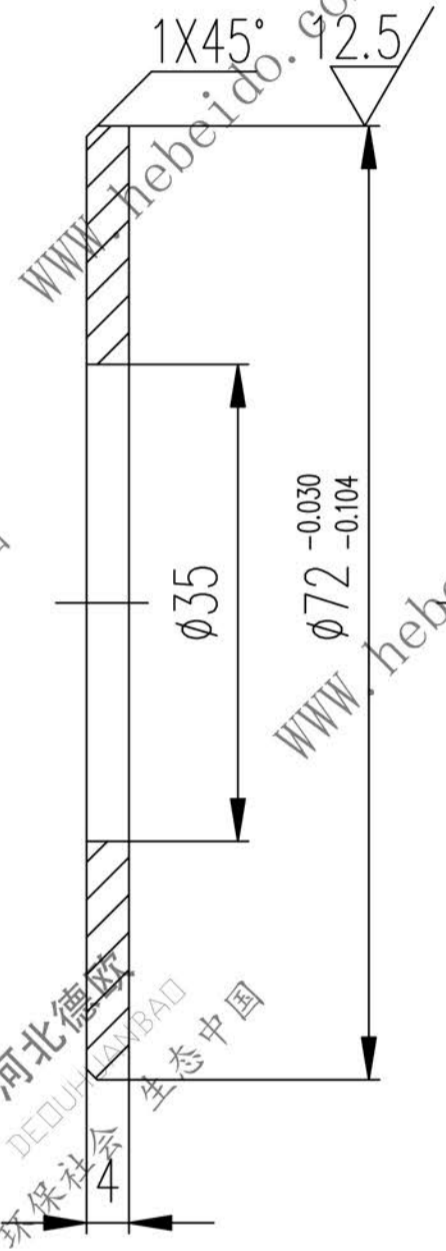

II GH3404-3	标记	文件号	修改内容	签名	日期
-------------	----	-----	------	----	----

gh3404/3404-3

图纸文件名	合同号	
设计	李连通	工艺会审
校对		批准
A4	刘飞	图形输入
复核		日期
标准化检查		

河北德欧  
DEDUHUANBAO  
环保社会 生态中国

垫板

Q235-A

II GH3404-3		
图样标记	重量 kg	比例
	0.098	1:1
德欧环保 DEDUHUANBAO 环保社会 生态中国		共 页 第 页