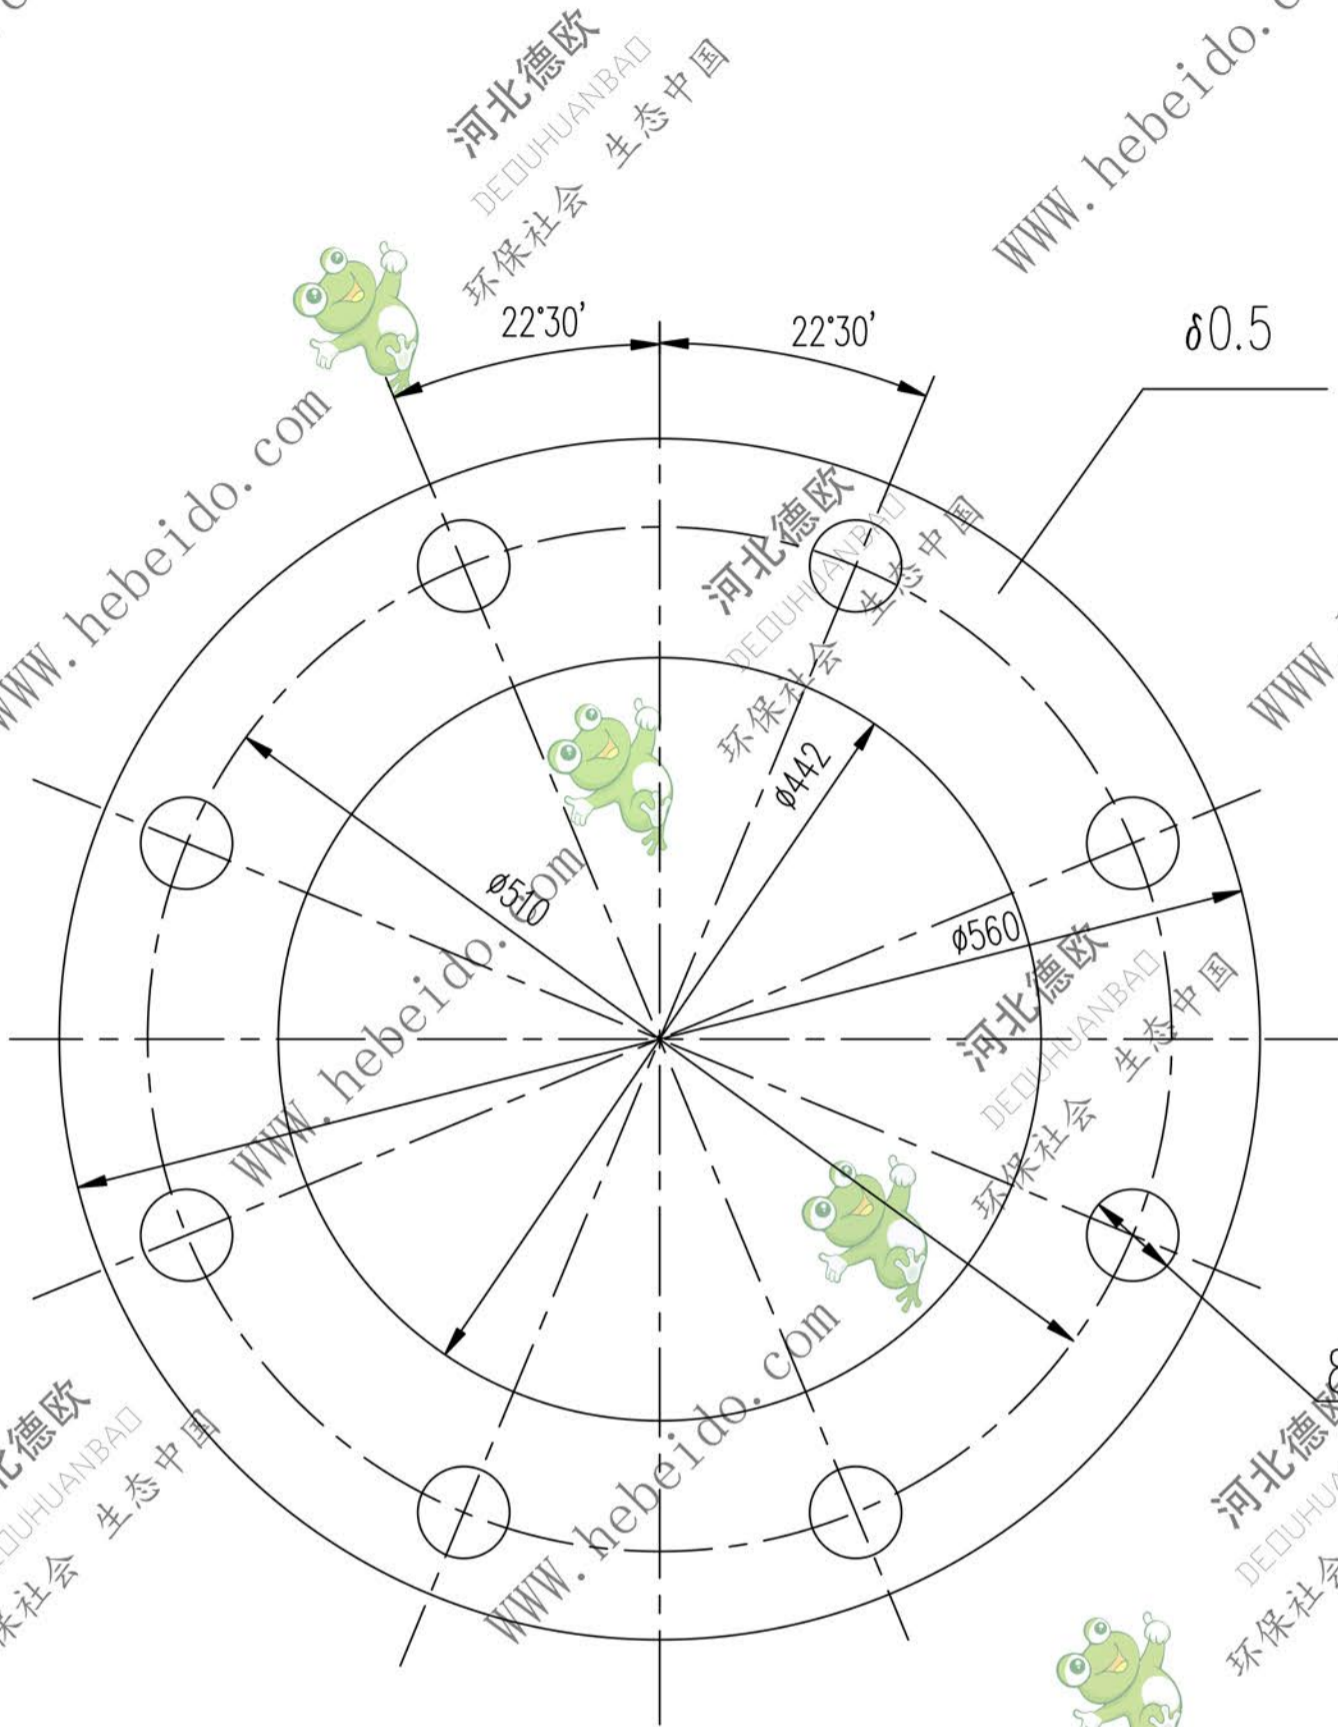

II Z1124-6

标记	文件号	修改内容	签名	日期

Z1124-6

图纸文件名			合同号	
	设计	李连通	工艺会审	
A4	校对		批准	秦海波
	复核	刘飞	图形输入	
	标准化检查		日期	

河北德欧
DEDUHUANBAO
环保社会 生态中国

纸 垫

软钢纸板

II Z1124-6		
图样标记	重量 kg	比例
	0.063	
德欧环保 DEDUHUANBAO 环保社会 生态中国		共 页 第 页