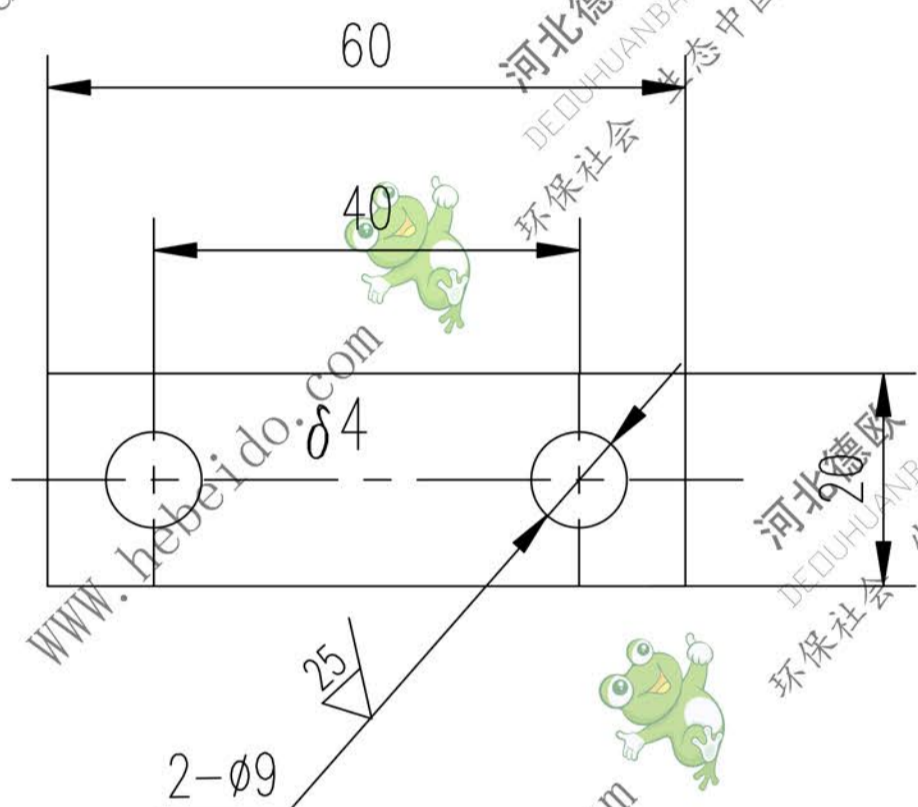

II04C2923-2

标记	文件号	修改内容	签名	日期

图形输入	A4
输入校对	04C29232

设计		李通		合同号	
校对					
复核		刘		工艺会审	
标准化检查				批准	
				秦海波	
				日期	

河北德欧
DEDUHUANBAO
环保社会 生态中国

挡板

Q235-A

II04C2923-2		
图样标记	重量 kg	比例
	0.037	
德欧环保 DEDUHUANBAO 环保社会 生态中国		共 页 第 页