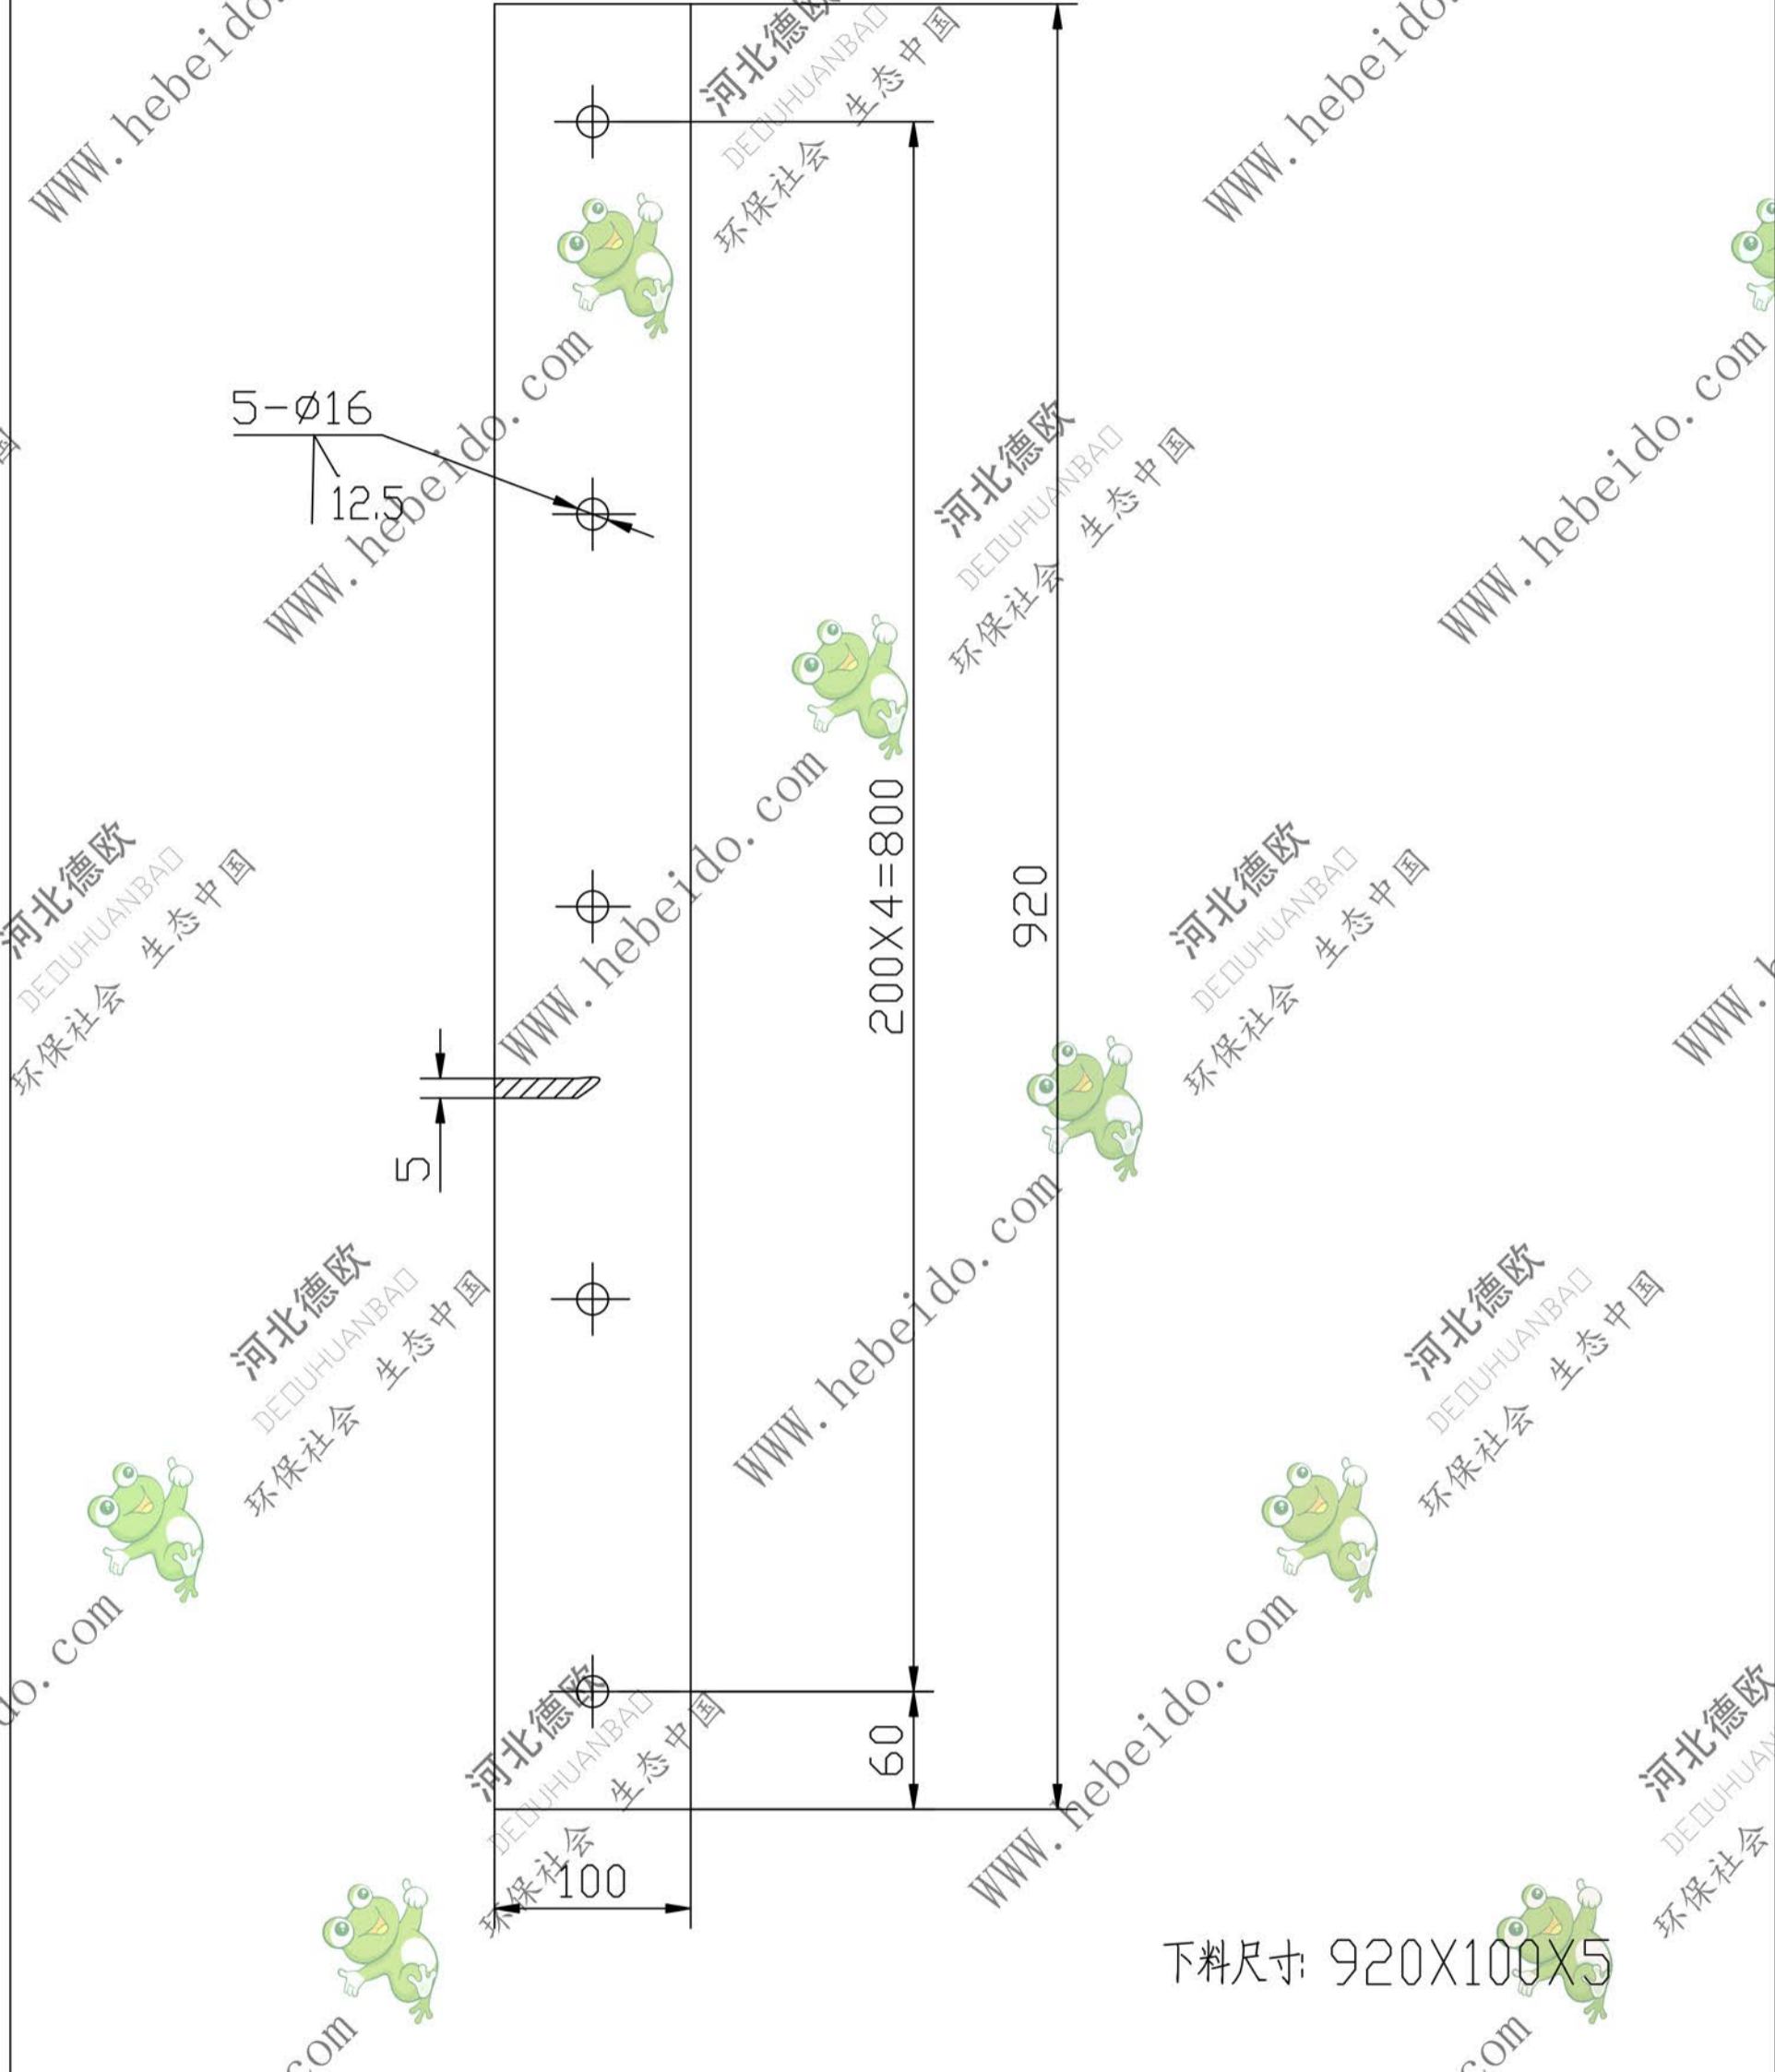

SCD630-02-05

下料尺寸: 920X100X5

					<p>河北德欧 DEDUHUANBAD 环保社会 生态中国</p> <p>压板</p>			SCD630-02-05	
标记	处数	更改文件号	签字	日期	图样标记		重量	比例	<p>德欧环保 DEDUHUANBAD 环保社会 生态中国</p>
设计			标准化				3.62	1:5	
校对	李连通		批准						
审核	秦海波								
工艺	刘飞	日期			共 张		第 张		