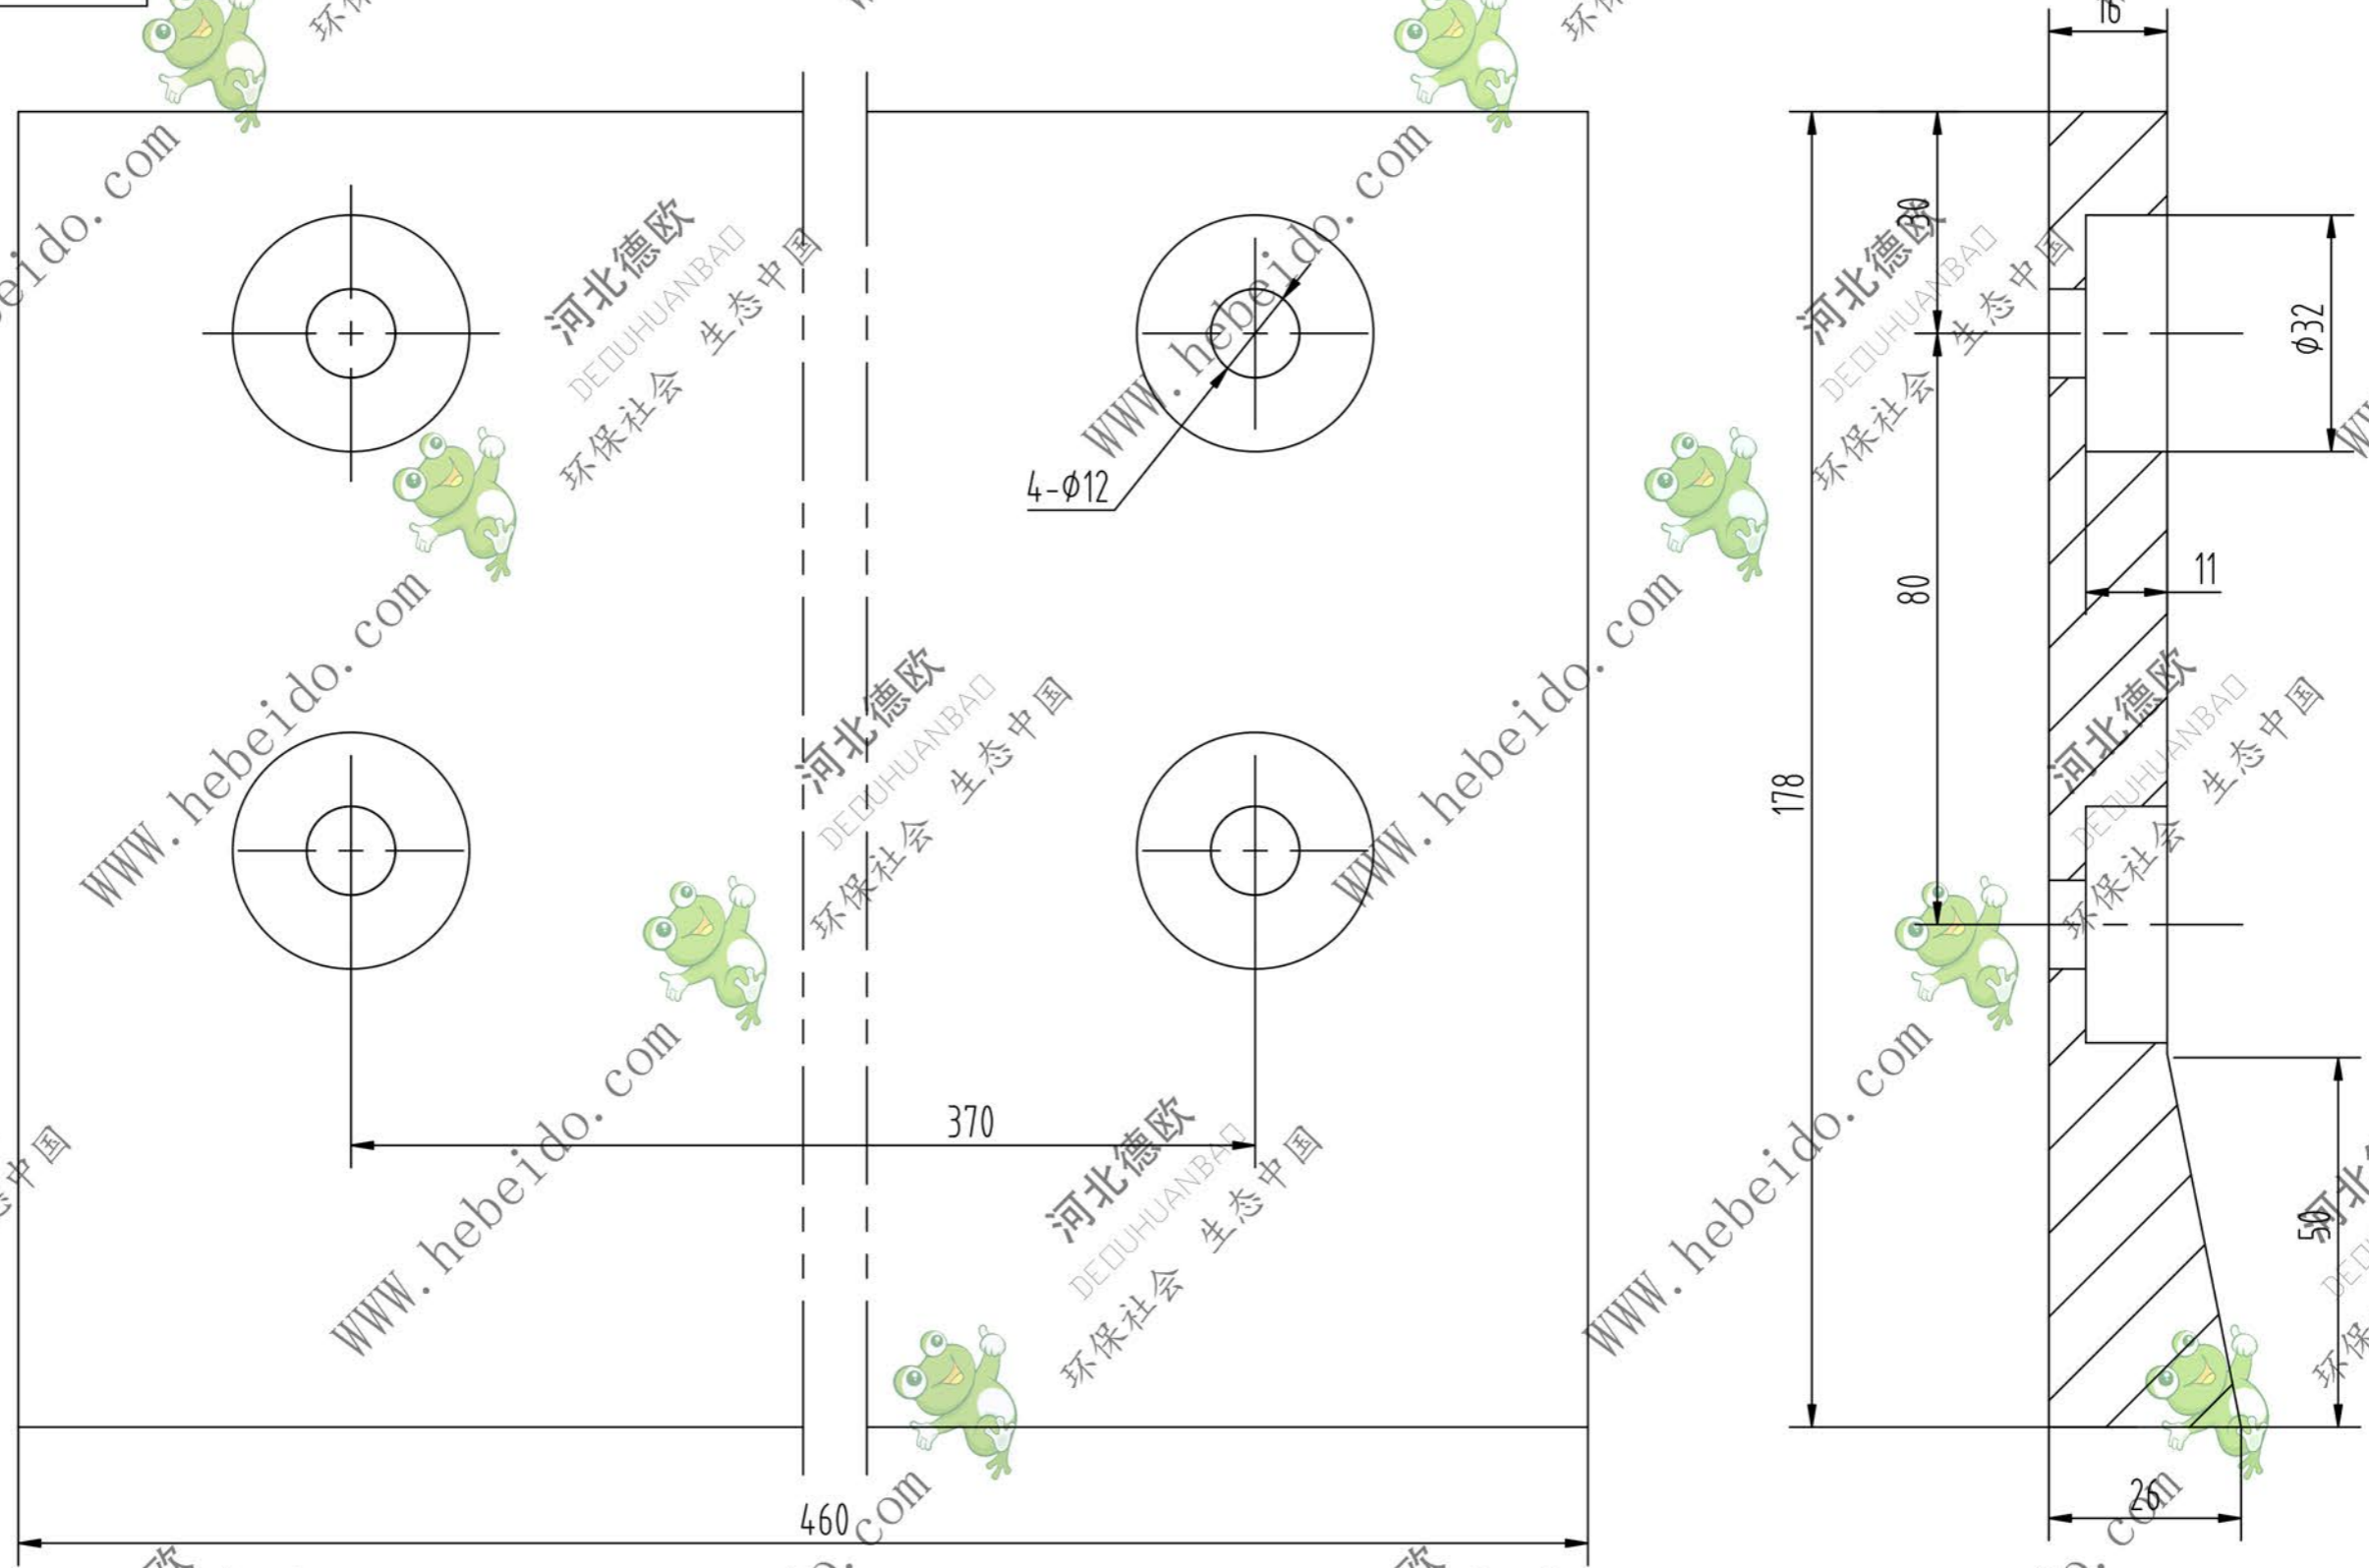

MSR500-05-02-8

河北德欧 DEDUHUANBAD 环保社会 生态中国						侧面衬板			MSR500-05-02-8	
标记	处数	分区	更改文件号	签名	年月日	阶段标记	重量	比例	白口铸铁	
设计	李连通		标准化				8	1:1	德欧环保 DEDUHUANBAD 环保社会 生态中国	
审核	秦海波		批准			共张	第张			
工艺	刘飞		日期							