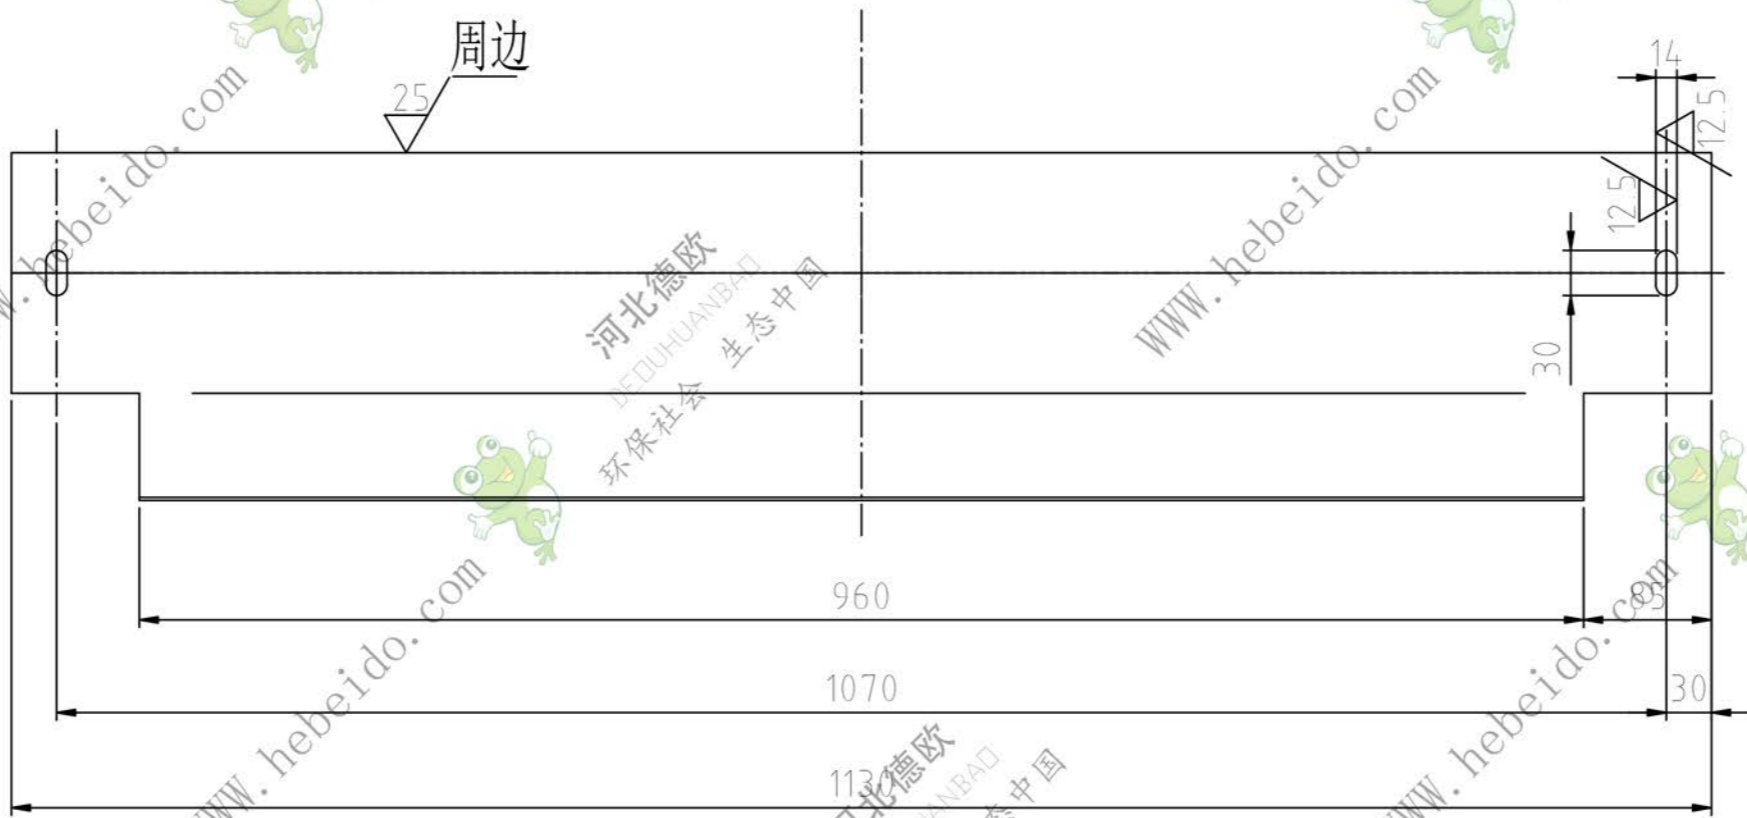

软盘号

CAD

会签

描图

描校

旧底图登记号

底图登记号

				磁盘号		SDA03.1		
				刮板		图纸标记	重量	比例
							8.52g	1:5
				Q235-A		共张	第张	
						德欧环保 环保社会 生态中国		

标记处数	更改文件号	签字	日期
设计	李连通	描图	
制图	刘飞	标准化	
审校	秦海波	批准	
日期			