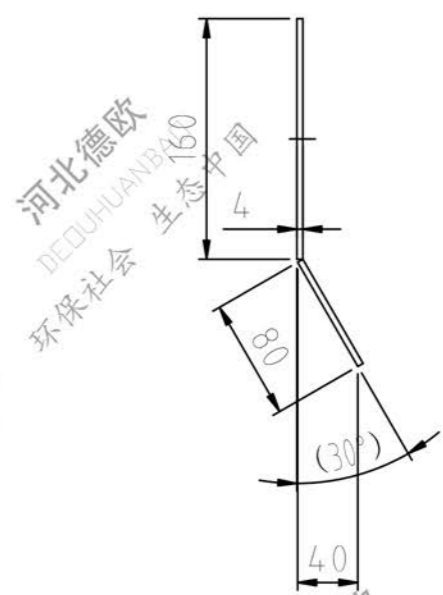

软盘号

CAD

会签

描图

描校

旧底图登记号

底图登记号

				磁盘号		SDA03.1		
				刮板		图纸标记	重量	比例
							8.52g	1:5
				Q235-A		共张	第张	
						德欧环保 环保社会 生态中国		

标记处数	更改文件号	签字	日期
设计	李连通	描图	
制图	刘飞	标准化	
审校	秦海波	批准	
日期			