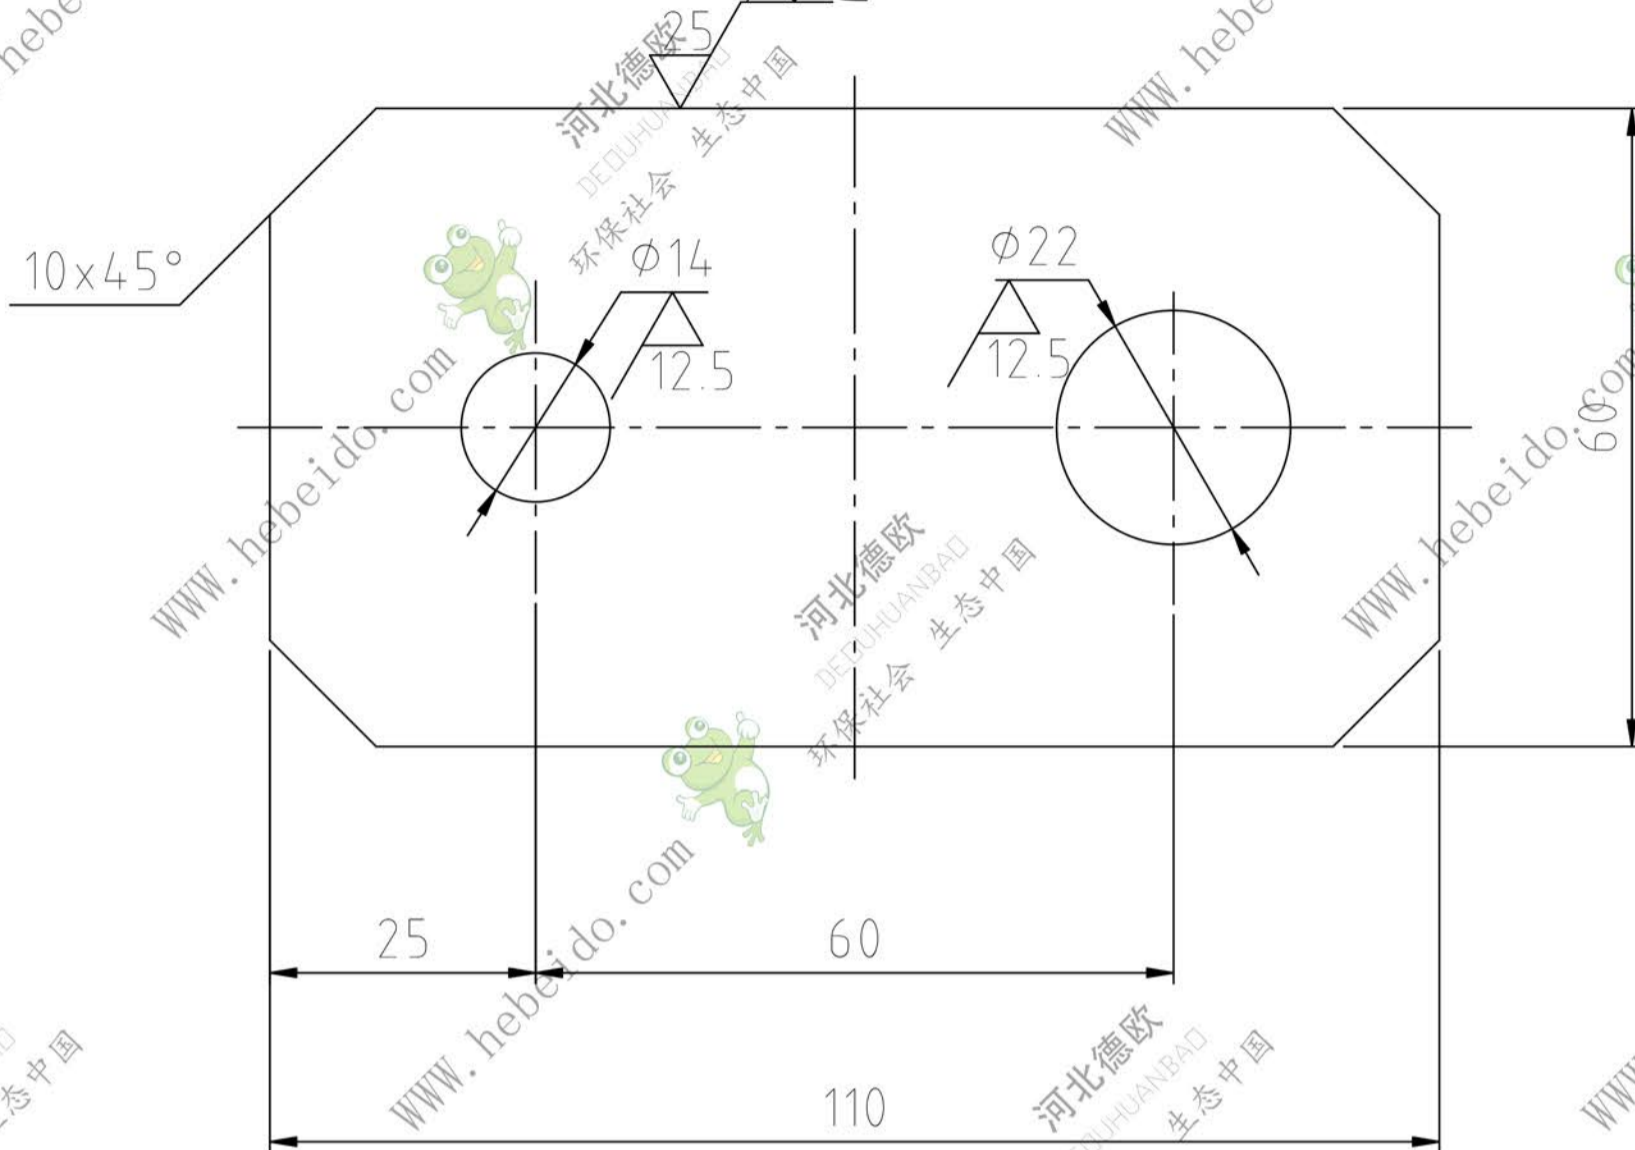

软盘号

CAD

其余

周边

会签

描图

描校

磁盘号

SDA2010-5

耳子

旧底图登记号

图纸标记 重量 比例

标记处数更改文件号签字日期

0.063 1:1

底图登记

共 张 第 张

设计 李连通 描图

制图 刘飞 标准化

审核 秦海波 批准

日期

Q235-A

德欧环保  
DEOUHUANBAO  
环保社会 生态中国